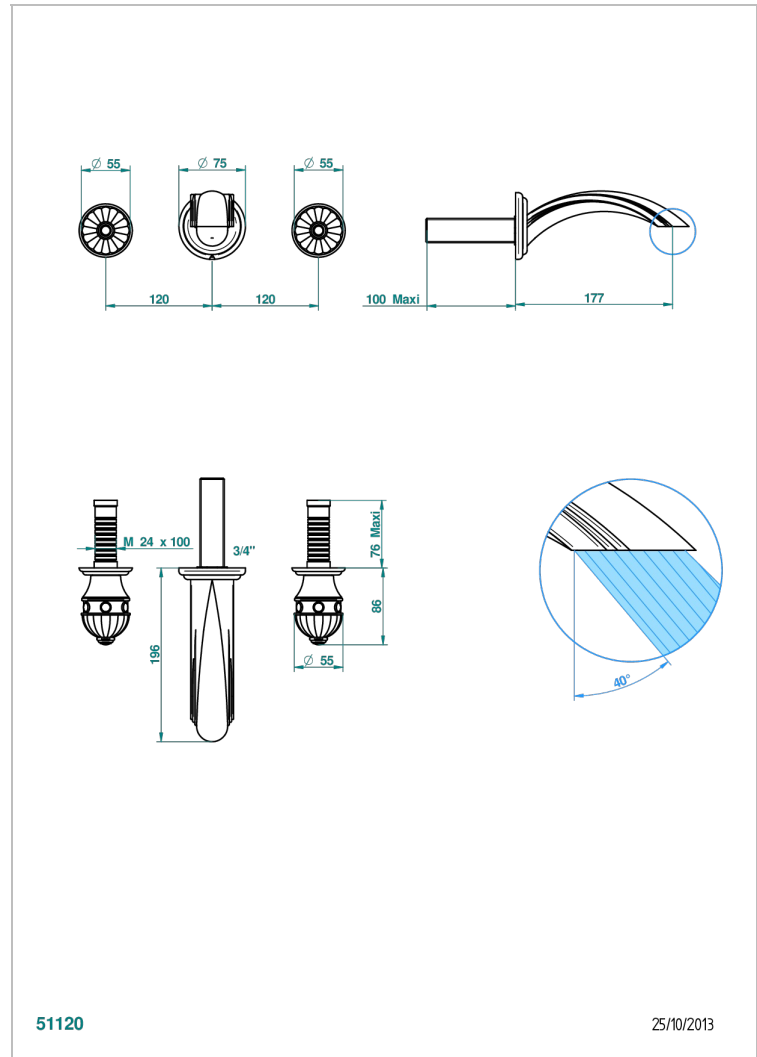

CHEVERNY ONICE NEGRO

U1V-40GBUS

Garniture pour mélangeur de lavabo mural - bec goliath- standard américain

THG[®]
PARIS

CARACTERÍSTICAS

- Cheverny Onice negro
- Garniture pour mélangeur de lavabo mural - bec goliath- standard américain

PRODUCTOS RELACIONADOS

- Ref. G00-40AM/US Partie à encastrer pour mélangeur mural - version manettes- standard américain

ACABADOS DISPONIBLES

Cerámica negra mate - D30
Cromo - A02
Cromo / dorado - G02
Cromo mate - C02
Dorado - F01
Dorado mate - F07