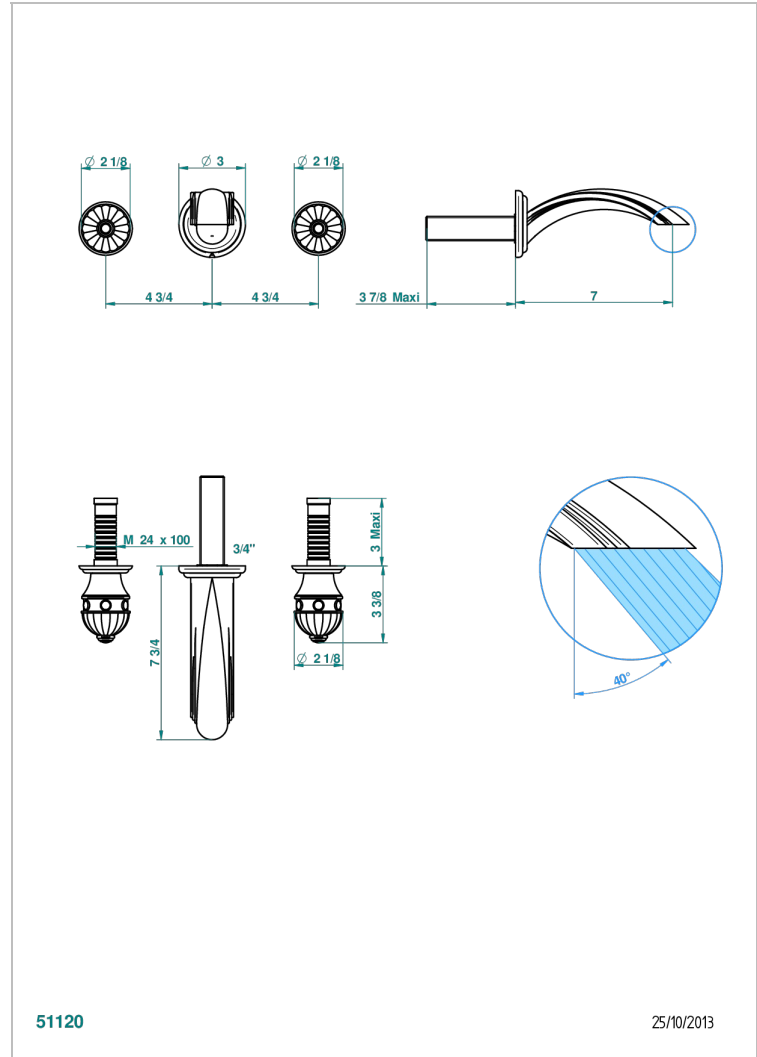

CHEVERNY ONYX NOIR

U1V-40GBUS

Garniture pour mélangeur de lavabo mural - bec goliath- standard américain

THG[®]
PARIS

CARACTÉRISTIQUES

- Ensemble composé d'un bec mural de lavabo et des 2 garnitures de robinets
- Nécessite partie encastrée Réf. 40AC/US
- Laiton sans plomb
- Bec à écoulement libre
- Livré sans vidage
- Raccordement aux standards US

PRODUITS ASSOCIÉS

- Ref. G00-40AM/US Partie à encastrer pour mélangeur mural - version manettes- standard américain

FINITIONS DISPONIBLES

Chromé - A02
Chromé / doré - G02
Chromé mat - C02
Doré brillant - F01
Doré mat - F07
Nickel brillant - B01

Nickel mat - C01
Noir mat céramique - D30
Or pâle - F30
Or pâle mat - F31
Pvd blush - H62
Pvd blush mat - H60

Pvd couleur bronze brown - F33
Pvd couleur bronze brown - mat - F34
Pvd couleur doré - H52
Pvd couleur doré mat - H53
Pvd couleur laiton - H49
Pvd couleur laiton mat - H50