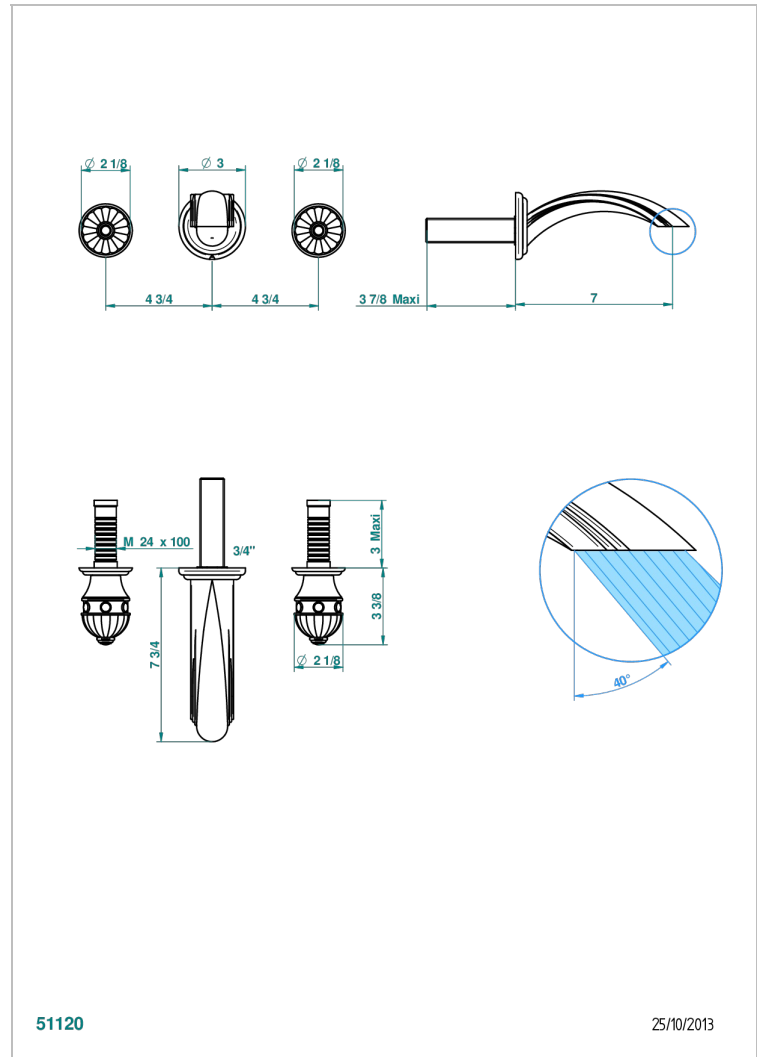

# CHEVERNY ONICE NEGRO

U1V-40GBUS

Garniture pour mélangeur de lavabo mural - bec goliath- standard américain

THG<sup>®</sup>  
PARIS

## CARACTERÍSTICAS

- Cheverny Onice negro
- Garniture pour mélangeur de lavabo mural - bec goliath- standard américain

## PRODUCTOS RELACIONADOS

- Ref. G00-40AM/US Partie à encastrer pour mélangeur mural - version manettes- standard américain