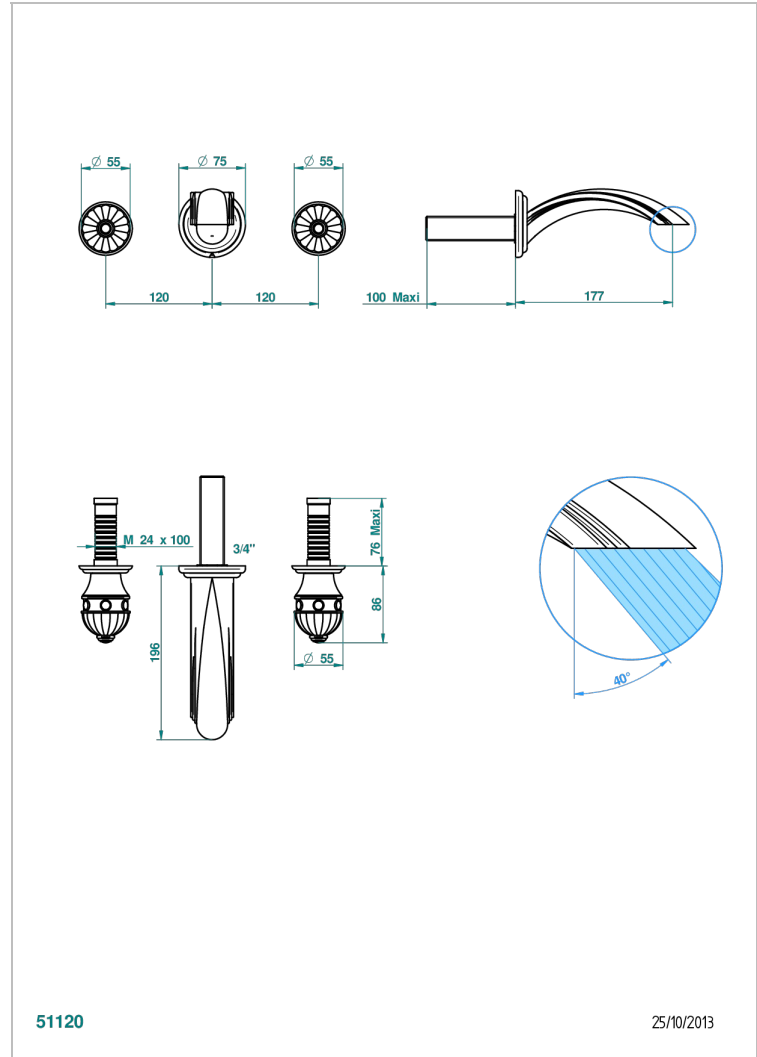

CHEVERNY ONYX NOIR

U1V-40GB

Garniture pour mélangeur de lavabo mural, bec goliath

THG[®]
PARIS

51120

25/10/2013

CARACTÉRISTIQUES

- Ensemble composé d'un bec mural de lavabo et des 2 garnitures de robinets
- Nécessite partie encastrée Réf. 40AC
- Laiton sans plomb
- Bec à écoulement libre
- Livré sans vidage

PRODUITS ASSOCIÉS

- Ref. G00-40AC Partie à encastrer pour mélangeur mural - version croisillons
- Ref. G00-40AM Partie à encastrer pour mélangeur mural - version manettes

FINITIONS DISPONIBLES

Chromé - A02
Chromé / doré - G02
Chromé mat - C02
Doré brillant - F01
Doré mat - F07
Nickel brillant - B01