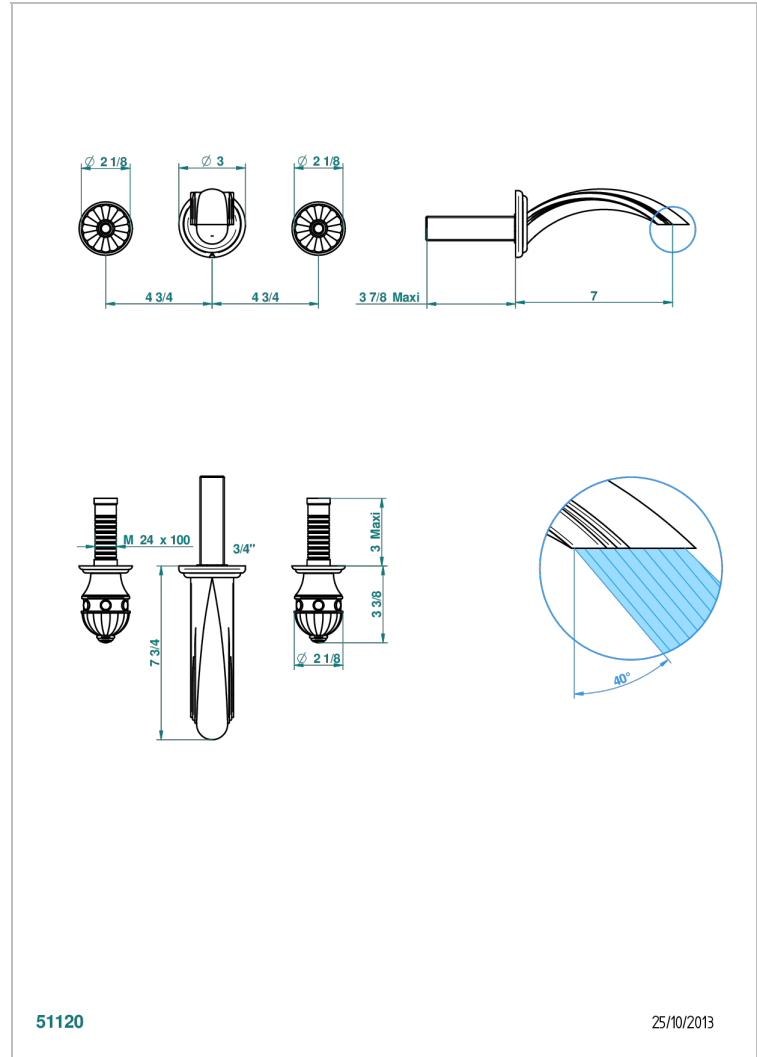

# CHEVERNY ONYX NOIR

U1V-40GB

Garniture pour mélangeur de lavabo mural, bec goliath

THG<sup>®</sup>  
PARIS

## CARACTÉRISTIQUES

- Ensemble composé d'un bec mural de lavabo et des 2 garnitures de robinets
- Nécessite partie encastrée Réf. 40AC
- Laiton sans plomb
- Bec à écoulement libre
- Livré sans vidage

## PRODUITS ASSOCIÉS

- Ref. G00-40AC Partie à encastrer pour mélangeur mural - version croisillons
- Ref. G00-40AM Partie à encastrer pour mélangeur mural - version manettes

Vieux nickel - H28