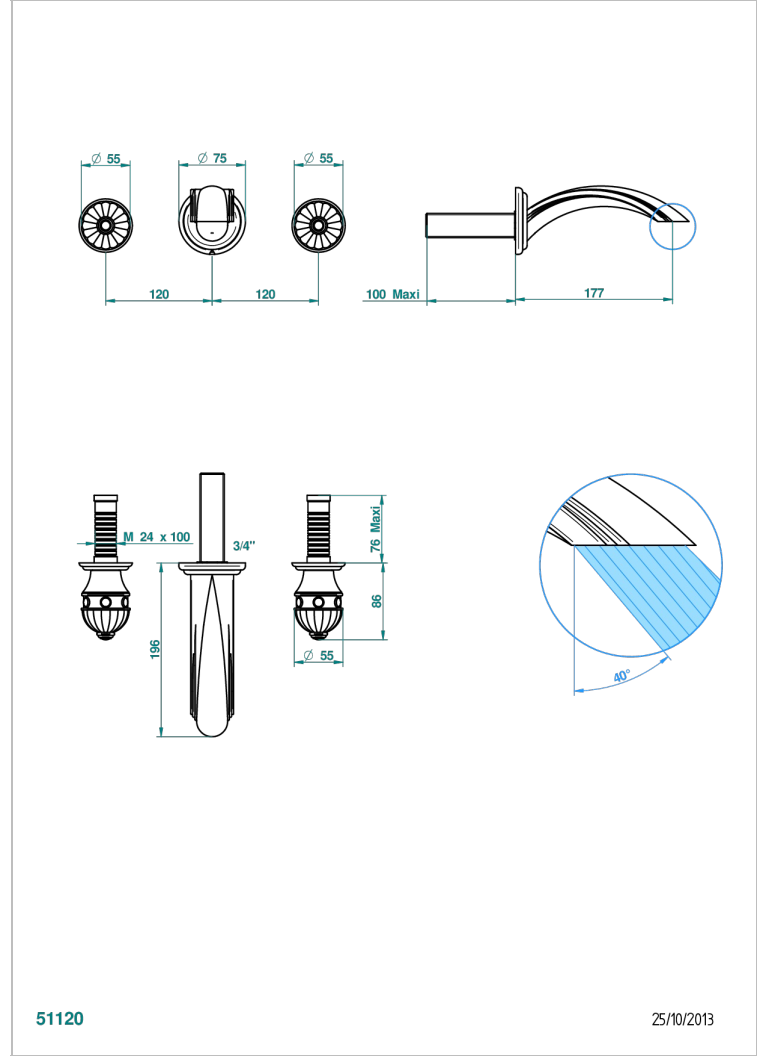

CHEVERNY ONICE NEGRO

U1V-40GB

Grifería para mezclador de lavabo de pared, caño goliat

THG[®]
PARIS

CARACTERÍSTICAS

- Cheverny Onice negro
- Grifería para mezclador de lavabo de pared, caño goliat

PRODUCTOS RELACIONADOS

- Ref. G00-40AC Rough parts for wall mounted 3 hole mixer, cross handle version
- Ref. G00-40AM Rough parts for wall mounted 3 hole mixer, lever handle version

ACABADOS DISPONIBLES

Cerámica negra mate - D30
Cromo - A02
Cromo / dorado - G02
Cromo mate - C02
Dorado - F01
Dorado mate - F07