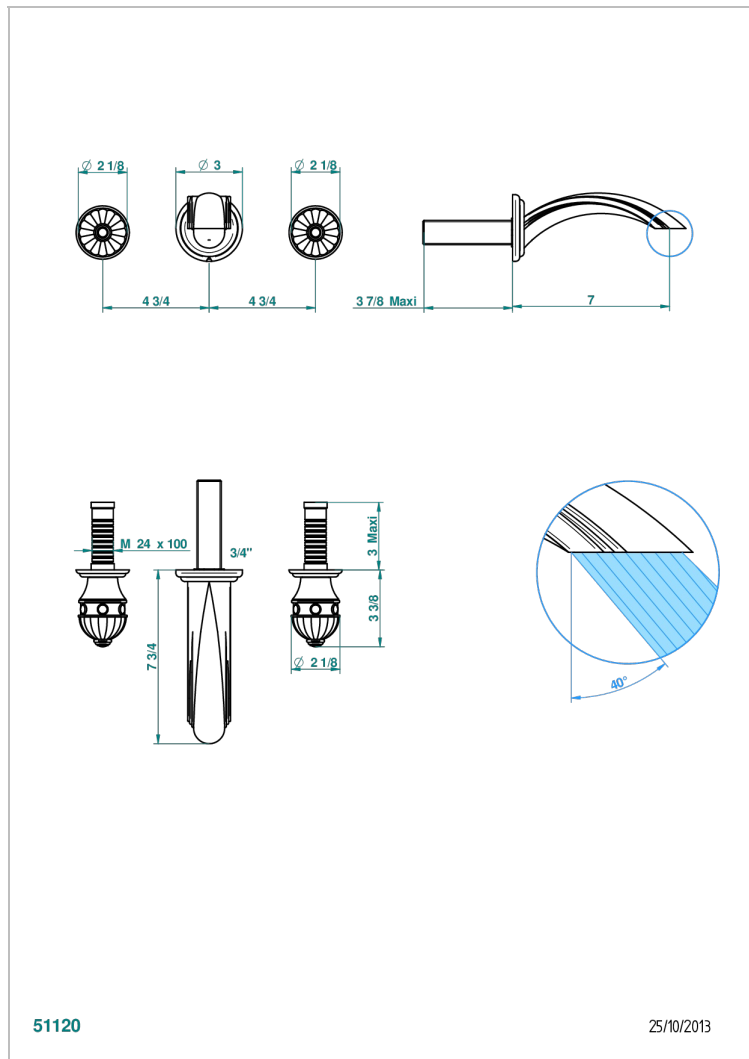

CHEVERNY ONICE NEGRO

U1V-40GB

Grifería para mezclador de lavabo de pared, caño goliat

THG[®]
PARIS

CARACTERÍSTICAS

- Cheverny Onice negro
- Grifería para mezclador de lavabo de pared, caño goliat

PRODUCTOS RELACIONADOS

- Ref. G00-40AC Rough parts for wall mounted 3 hole mixer, cross handle version
- Ref. G00-40AM Rough parts for wall mounted 3 hole mixer, lever handle version

ACABADOS DISPONIBLES

Cerámica negra mate - D30
Cromo - A02
Cromo / dorado - G02
Cromo mate - C02
Dorado - F01
Dorado mate - F07