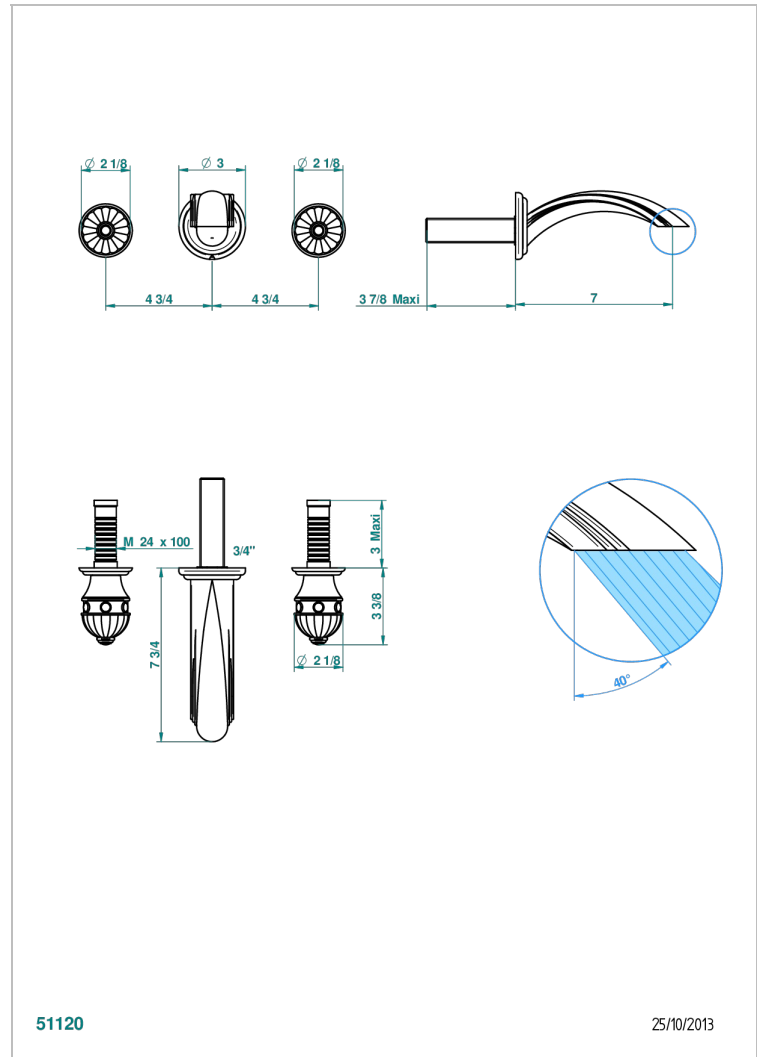

CHEVERNY SCHWARZER ONYX

U1V-40GB

Garnitur für Waschtischbatterie zur Wandmontage, Goliath Auslauf

THG[®]
PARIS

EIGENSCHAFTEN

- Cheverny Schwarzer Onyx
- Garnitur für Waschtischbatterie zur Wandmontage, Goliath Auslauf

ÄHNLICHE PRODUKTE

- Ref. G00-40AC Up-teil für wandarmatur
- Ref. G00-40AM Up-teil für wandarmatur

VERFÜGBARE OBERFLÄCHEN

Altnickel - H28
Blassgold - F30
Blassgold matt unlackiert - F31
Chrom - A02
Chrom / gold - G02
Chrom matt - C02

Gold - F01
Gold matt - F07
Mattschwarz keramik - D30
Nickel matt - C01
Pvd blush - H62
Pvd blush matt - H60

Pvd bronze braun - F33
Pvd bronze braun matt - F34
Pvd gold - H52
Pvd gold matt - H53
Pvd graphite - H64
Pvd graphite matt - H65