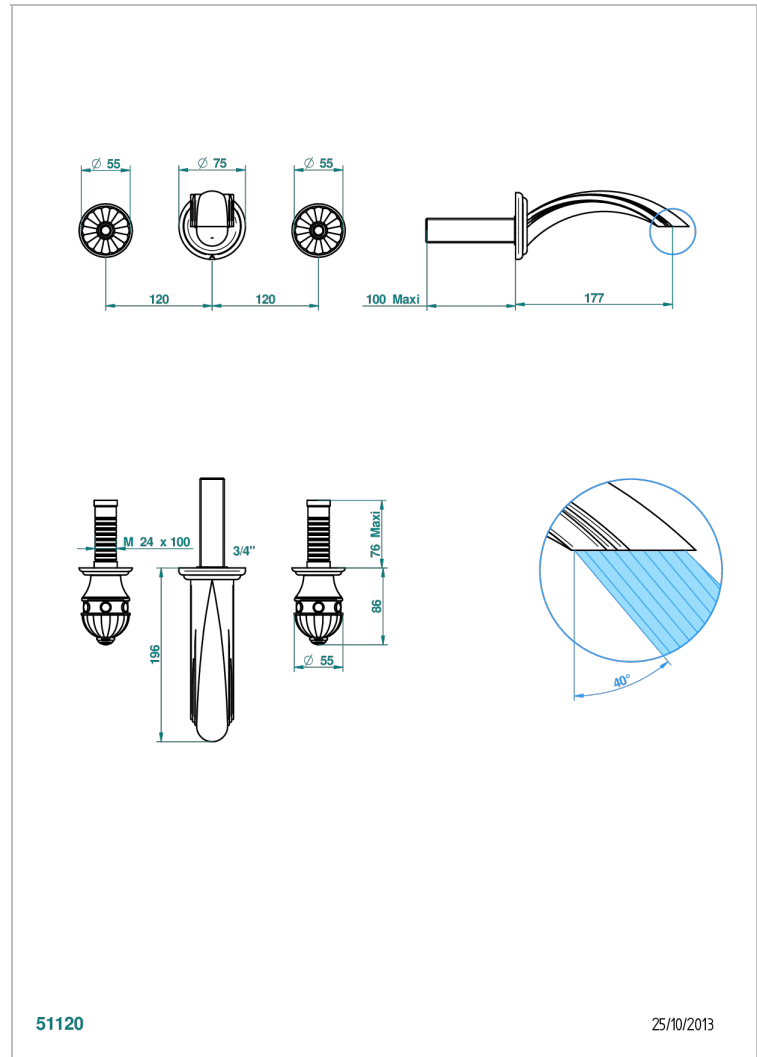

CHEVERNY ONYX NOIR

U1V-40GB

Garniture pour mélangeur de lavabo mural, bec goliath

THG[®]
PARIS

CARACTÉRISTIQUES

- Ensemble composé d'un bec mural de lavabo et des 2 garnitures de robinets
- Nécessite partie encastrée Réf. 40AC
- Laiton sans plomb
- Bec à écoulement libre
- Livré sans vidage

PRODUITS ASSOCIÉS

- Ref. G00-40AC Partie à encastrer pour mélangeur mural - version croisillons
- Ref. G00-40AM Partie à encastrer pour mélangeur mural - version manettes

FINITIONS DISPONIBLES

Chromé - A02
Chromé / doré - G02
Chromé mat - C02
Doré brillant - F01
Doré mat - F07
Nickel brillant - B01

Nickel mat - C01
Noir mat céramique - D30
Or pâle - F30
Or pâle mat - F31
Pvd blush - H62
Pvd blush mat - H60

Pvd couleur bronze brown - F33
Pvd couleur bronze brown - mat - F34
Pvd couleur doré - H52
Pvd couleur doré mat - H53
Pvd couleur laiton - H49
Pvd couleur laiton mat - H50

Pvd couleur nickel - H55
Pvd couleur nickel mat - H56
Pvd graphite - H64
Pvd graphite mat - H65
Pvd umber - H66
Pvd umber mat - H67

Vieux nickel - H28