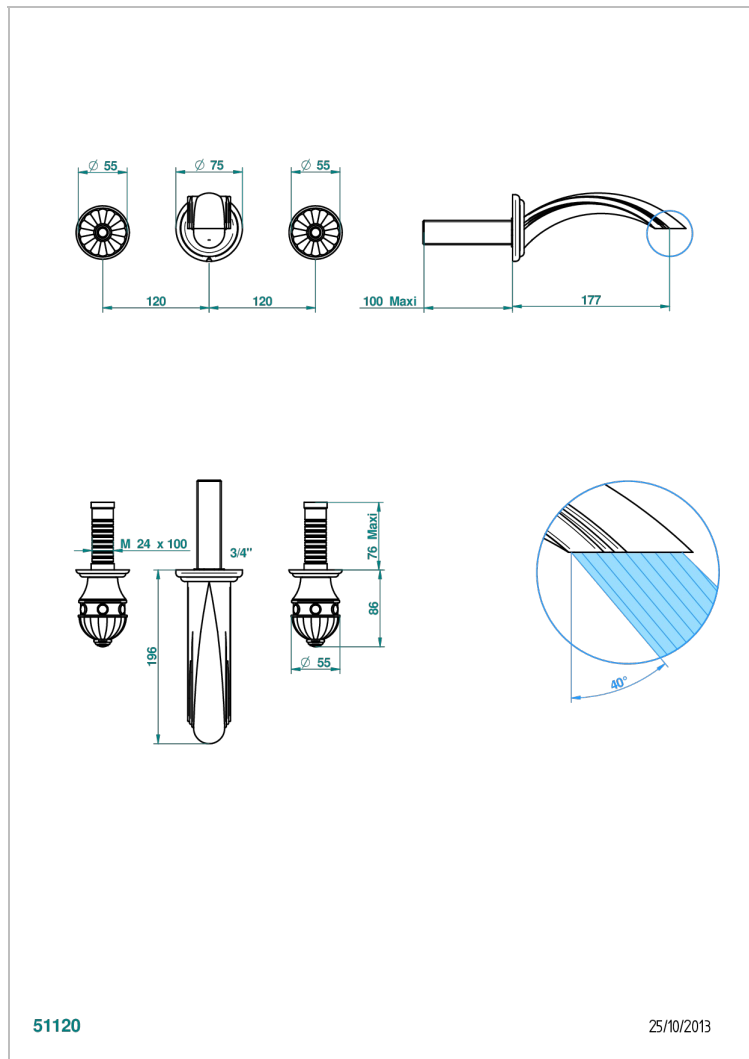

CHEVERNY BLACK ONYX

U1V-40GB

入墙式台盆龙头配件，大号喷嘴

THG[®]
PARIS

51120

25/10/2013

特色

- Cheverny black Onyx
- 入墙式台盆龙头配件，大号喷嘴

相关的SKU

- Ref. G00-40AC 无下水器入墙式龙头嵌入部分 - 四通手柄版
- Ref. G00-40AM 无下水器入墙式龙头嵌入部分 - 单把手柄版

可选饰面

Black ceram - D30
Blush PVD - H62
Graphite PVD - H64
Matt Umber PVD - H67
Matt blush PVD - H60
Matt graphite PVD - H65