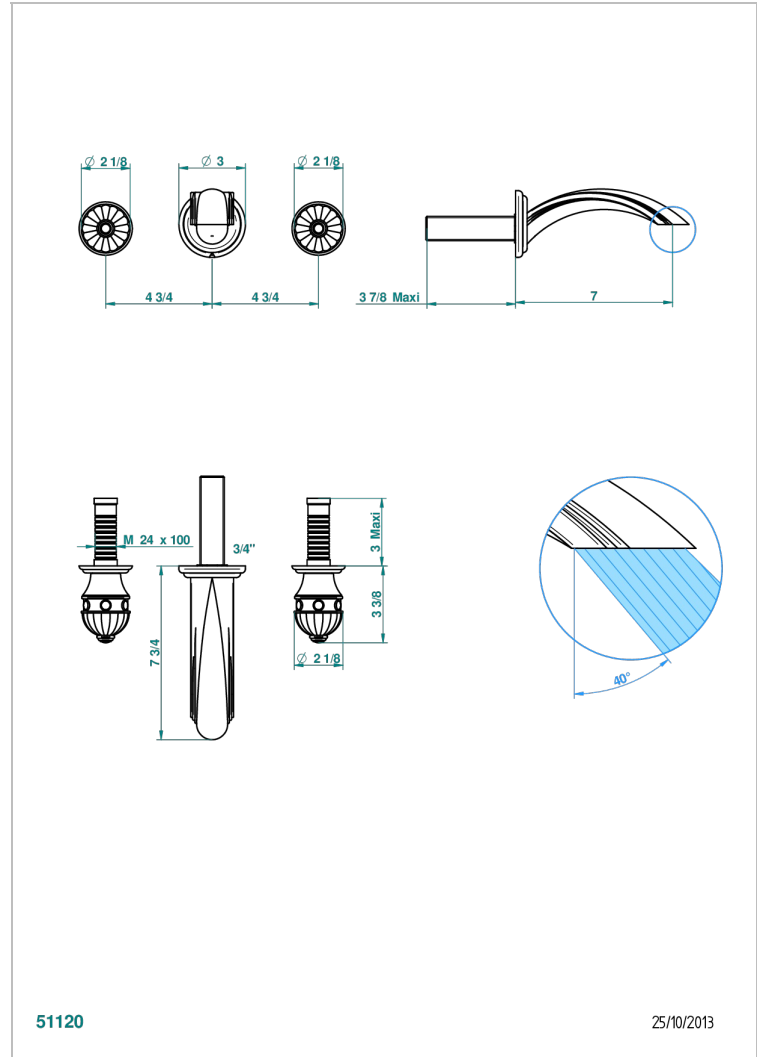

CHEVERNY ONYX NOIR

U1V-40GB

Garniture pour mélangeur de lavabo mural, bec goliath

THG[®]
PARIS

CARACTÉRISTIQUES

- Ensemble composé d'un bec mural de lavabo et des 2 garnitures de robinets
- Nécessite partie encastrée Réf. 40AC
- Laiton sans plomb
- Bec à écoulement libre
- Livré sans vidage

PRODUITS ASSOCIÉS

- Ref. G00-40AC Partie à encastrer pour mélangeur mural - version croisillons
- Ref. G00-40AM Partie à encastrer pour mélangeur mural - version manettes

FINITIONS DISPONIBLES

Chromé - A02
Chromé / doré - G02
Chromé mat - C02
Doré brillant - F01
Doré mat - F07
Nickel brillant - B01

Nickel mat - C01
Noir mat céramique - D30
Or pâle - F30
Or pâle mat - F31
Pvd blush - H62
Pvd blush mat - H60

Pvd couleur bronze brown - F33
Pvd couleur bronze brown - mat - F34
Pvd couleur doré - H52
Pvd couleur doré mat - H53
Pvd couleur laiton - H49
Pvd couleur laiton mat - H50