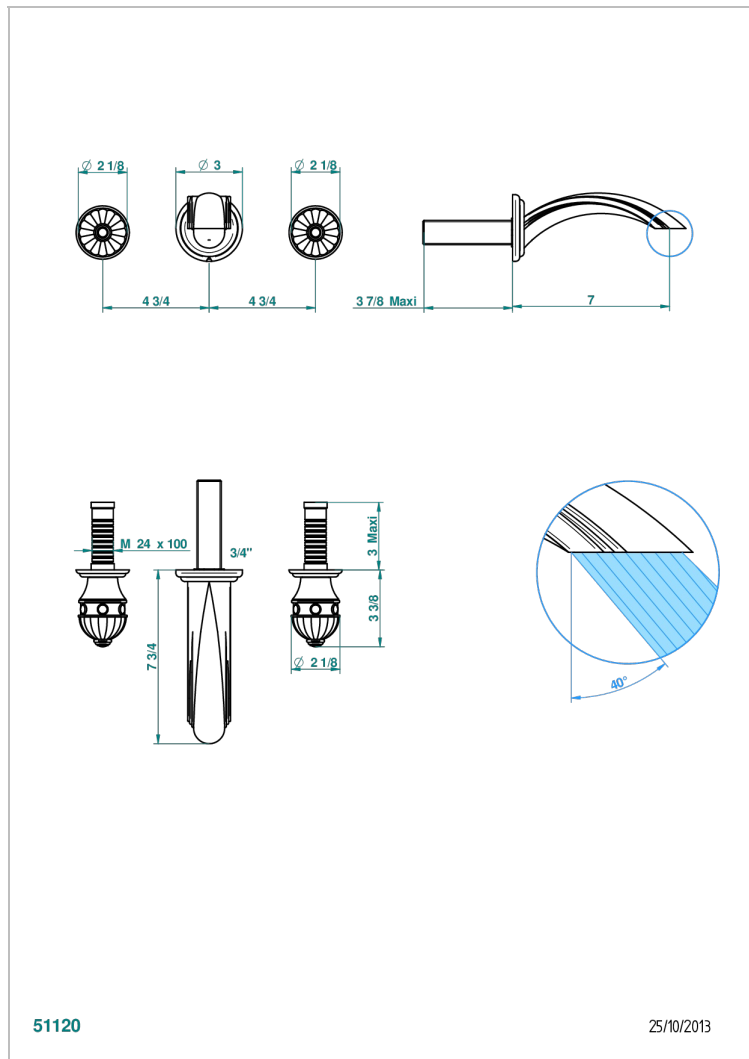

# CHEVERNY ONICE NEGRO

U1V-40GB

Grifería para mezclador de lavabo de pared, caño goliat

THG<sup>®</sup>  
PARIS

## CARACTERÍSTICAS

- Cheverny Onice negro
- Grifería para mezclador de lavabo de pared, caño goliat

## PRODUCTOS RELACIONADOS

- Ref. G00-40AC Rough parts for wall mounted 3 hole mixer, cross handle version
- Ref. G00-40AM Rough parts for wall mounted 3 hole mixer, lever handle version