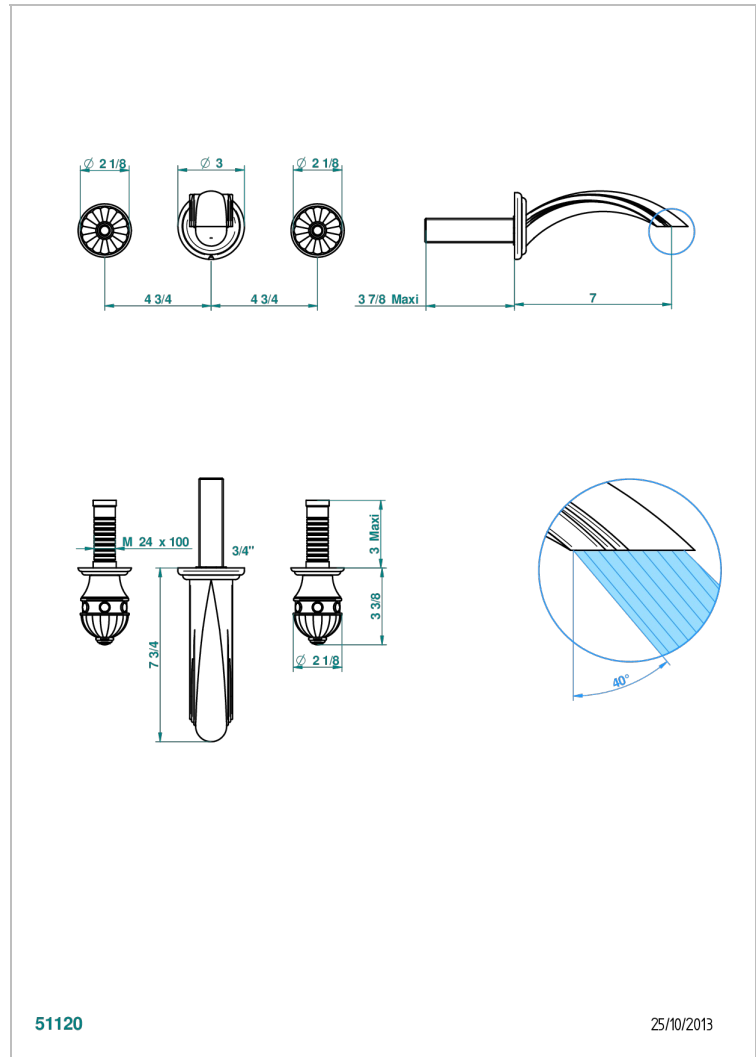

# CHEVERNY SCHWARZER ONYX

U1V-40GB

Garnitur für Waschtischbatterie zur Wandmontage, Goliath Auslauf

THG<sup>®</sup>  
PARIS

## EIGENSCHAFTEN

- Cheverny Schwarzer Onyx
- Garnitur für Waschtischbatterie zur Wandmontage, Goliath Auslauf

## ÄHNLICHE PRODUKTE

- Ref. G00-40AC Up-teil für wandarmatur
- Ref. G00-40AM Up-teil für wandarmatur

## VERFÜGBARE OBERFLÄCHEN

Altnickel - H28  
Blassgold - F30  
Blassgold matt unlackiert - F31  
Chrom - A02  
Chrom / gold - G02  
Chrom matt - C02

Gold - F01  
Gold matt - F07  
Mattschwarz keramik - D30  
Nickel matt - C01  
Pvd blush - H62  
Pvd blush matt - H60