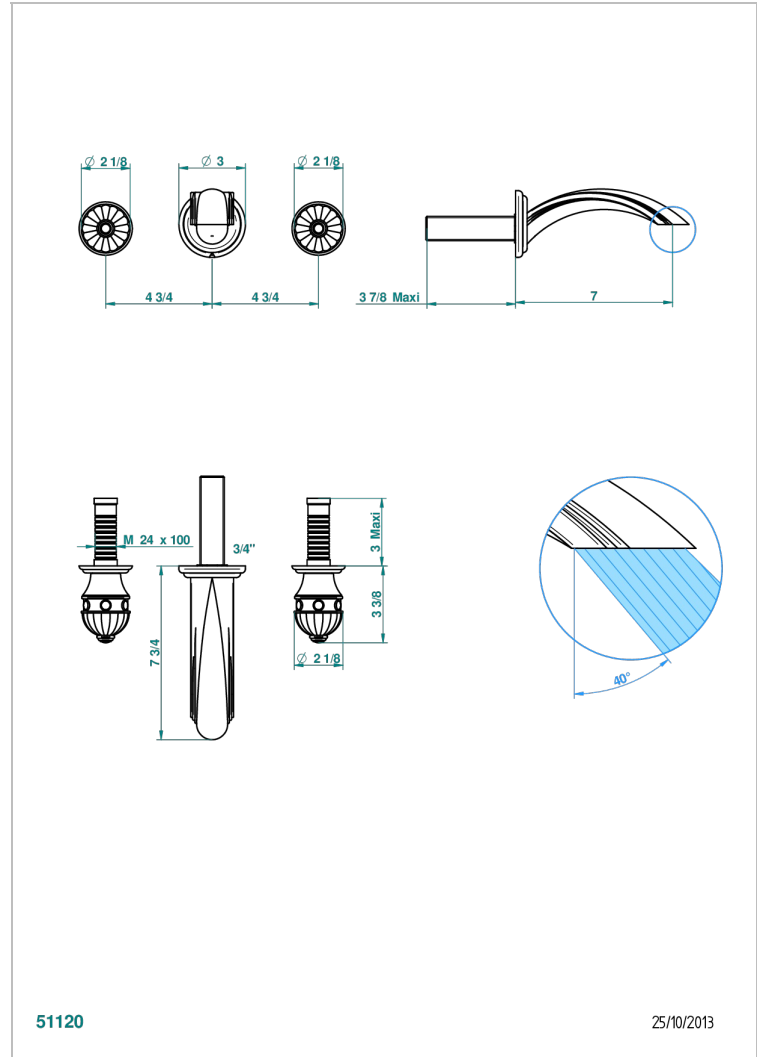

CHEVERNY BLACK ONYX

U1V-40GB

入墙式台盆龙头配件，大号喷嘴

THG[®]
PARIS

特色

- Cheverny black Onyx
- 入墙式台盆龙头配件，大号喷嘴

相关的SKU

- Ref. G00-40AC 无下水器入墙式龙头嵌入部分 - 四通手柄版
- Ref. G00-40AM 无下水器入墙式龙头嵌入部分 - 单把手柄版

可选饰面

Black ceram - D30
Blush PVD - H62
Graphite PVD - H64
Matt Umber PVD - H67
Matt blush PVD - H60
Matt graphite PVD - H65

PVD哑光棕铜 - F34
PVD哑光金 - H53
PVD哑光铜 - H50
PVD哑光镍 - H56
PVD抛光铜 - H49
PVD棕铜 - F33

PVD金色 - H52
PVD镍 - H55
Umber PVD - H66
哑光浅金 - F31
抛光金 - F07
哑光铬 - C02

哑光镍 - C01
复古镍 - H28
抛光金 (24K金) - F01
抛光铬 - A02
抛光铬/抛光金 - G02
抛光镍 - B01

浅金 - F30