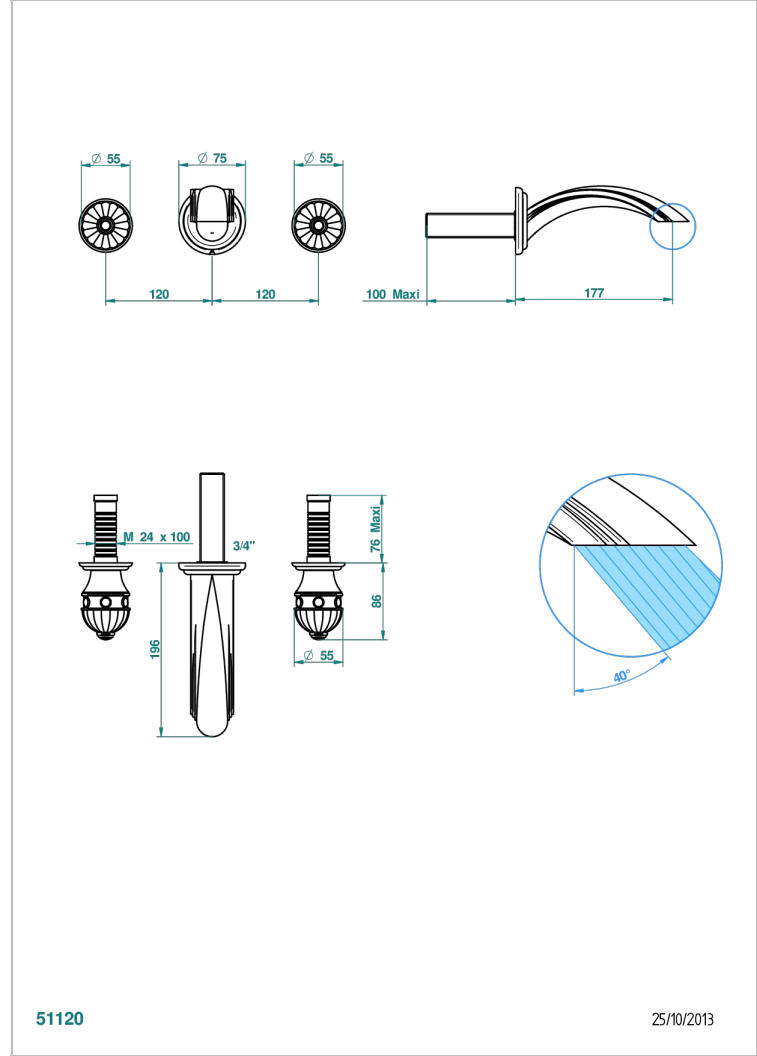

AMBOISE ONYX NOIR

A1M-41GB

Garniture pour mélangeur de bain mural, bec goliath

THG[®]
PARIS

51120

25/10/2013

CARACTÉRISTIQUES

- Ensemble composé d'un bec mural de lavabo et des 2 garnitures de robinets
- Nécessite partie encastrée Réf. 40AC
- Laiton sans plomb
- Bec à écoulement libre

PRODUITS ASSOCIÉS

- Ref. G00-40AC Partie à encastrer pour mélangeur mural - version croisillons
- Ref. G00-40AM Partie à encastrer pour mélangeur mural - version manettes

FINITIONS DISPONIBLES

Chromé - A02
Chromé / doré - G02
Chromé mat - C02
Doré brillant - F01
Doré mat - F07
Nickel brillant - B01

Nickel mat - C01
Noir mat céramique - D30
Or pâle - F30
Or pâle mat - F31
Pvd blush - H62
Pvd blush mat - H60

Pvd couleur bronze brown - F33
Pvd couleur bronze brown - mat - F34
Pvd couleur doré - H52
Pvd couleur doré mat - H53
Pvd couleur laiton - H49
Pvd couleur laiton mat - H50

Pvd couleur nickel - H55
Pvd couleur nickel mat - H56
Pvd graphite - H64
Pvd graphite mat - H65
Pvd umber - H66
Pvd umber mat - H67

Vieux nickel - H28