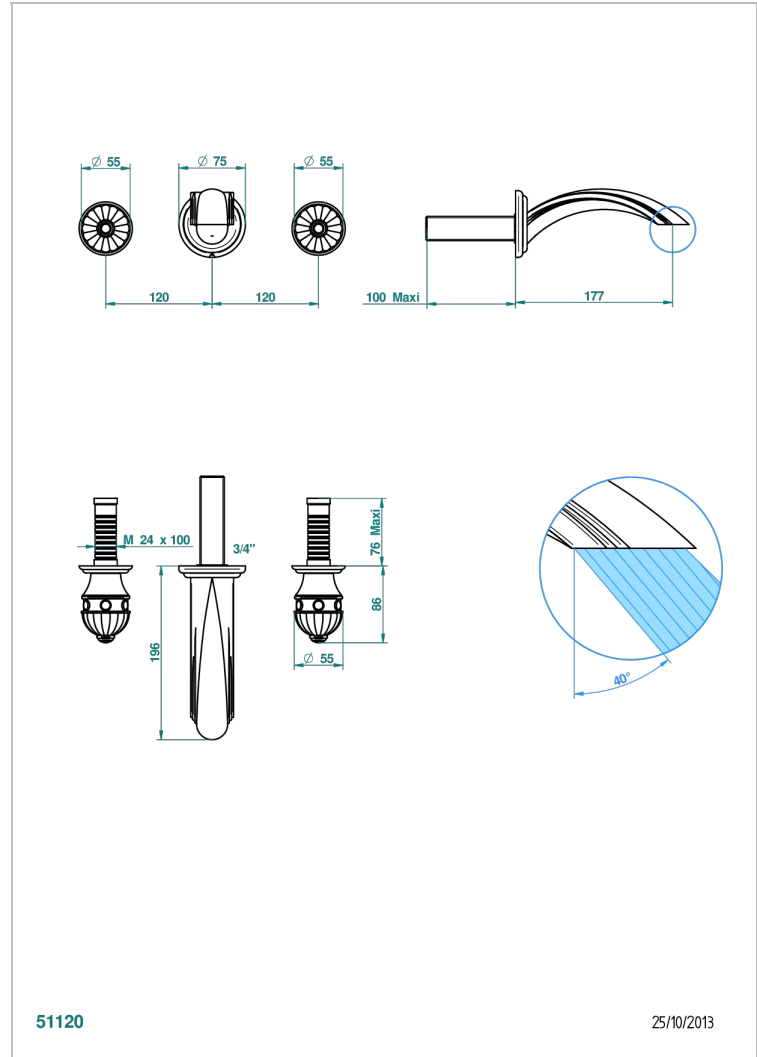

AMBOISE ONYX NOIR

A1M-41GB

Garniture pour mélangeur de bain mural, bec goliath

THG[®]
PARIS

51120

25/10/2013

CARACTÉRISTIQUES

- Ensemble composé d'un bec mural de lavabo et des 2 garnitures de robinets
- Nécessite partie encastrée Réf. 40AC
- Laiton sans plomb
- Bec à écoulement libre

PRODUITS ASSOCIÉS

- Ref. G00-40AC Partie à encastrer pour mélangeur mural - version croisillons
- Ref. G00-40AM Partie à encastrer pour mélangeur mural - version manettes

FINITIONS DISPONIBLES

Chromé - A02
Chromé / doré - G02
Chromé mat - C02
Doré brillant - F01
Doré mat - F07
Nickel brillant - B01