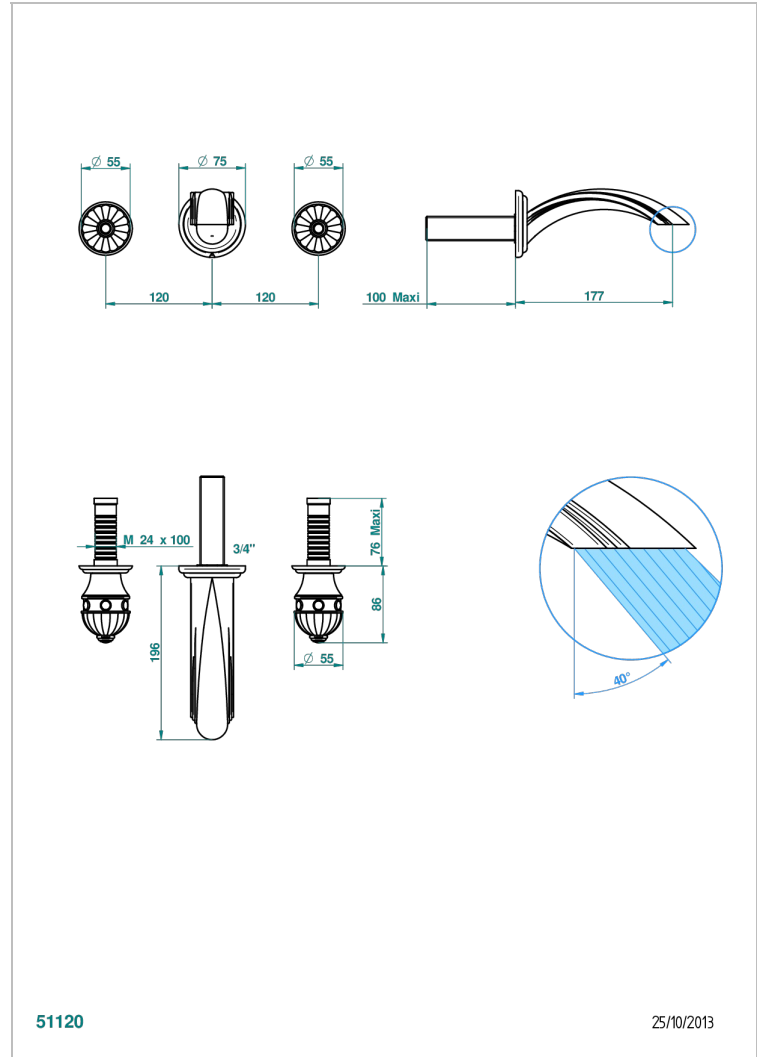

AMBOISE, ONYX SCHWARZ

A1M-41GB

Trim only for wall mounted 3-hole bath mixer

THG[®]
PARIS

EIGENSCHAFTEN

- Amboise, Onyx schwarz
- Trim only for wall mounted 3-hole bath mixer

ÄHNLICHE PRODUKTE

- Ref. G00-40AC Up-teil für wandarmatur
- Ref. G00-40AM Up-teil für wandarmatur

VERFÜGBARE OBERFLÄCHEN

Altnickel - H28
Blassgold - F30
Blassgold matt unlackiert - F31
Chrom - A02
Chrom / gold - G02
Chrom matt - C02

Gold - F01
Gold matt - F07
Mattschwarz keramik - D30
Nickel matt - C01
Pvd blush - H62
Pvd blush matt - H60