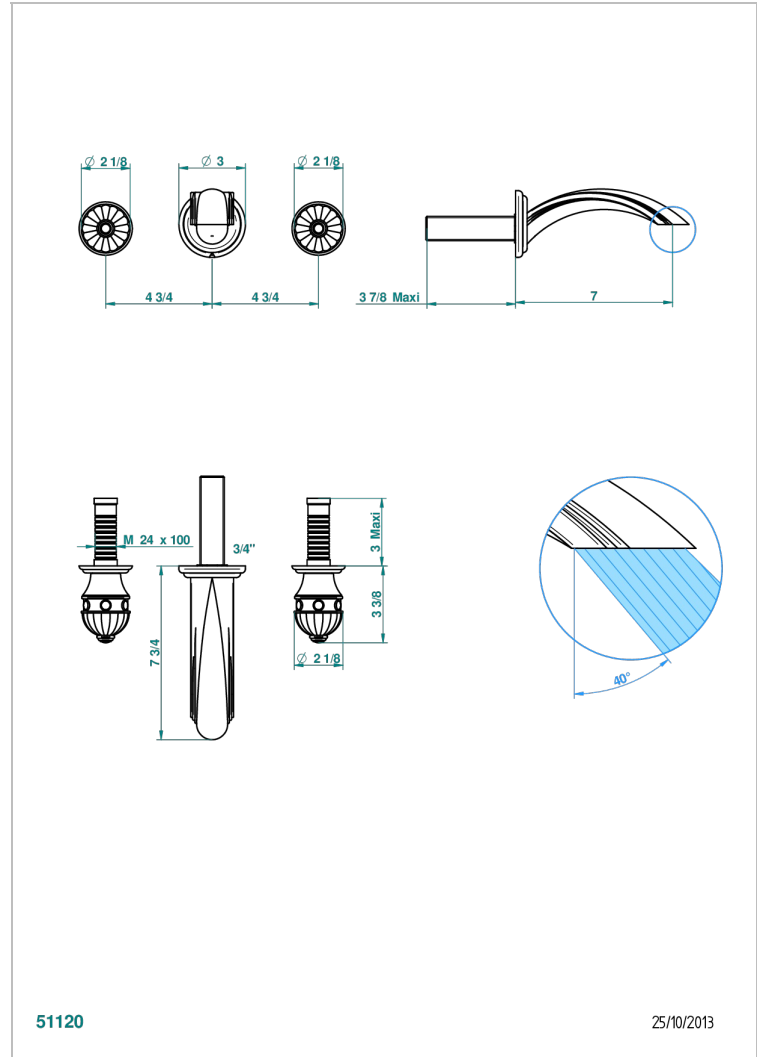

AMBOISE ONYX NOIR

A1M-41GB

Garniture pour mélangeur de bain mural, bec goliath

THG[®]
PARIS

51120

25/10/2013

CARACTÉRISTIQUES

- Ensemble composé d'un bec mural de lavabo et des 2 garnitures de robinets
- Nécessite partie encastrée Réf. 40AC
- Laiton sans plomb
- Bec à écoulement libre

PRODUITS ASSOCIÉS

- Ref. G00-40AC Partie à encastrer pour mélangeur mural - version croisillons
- Ref. G00-40AM Partie à encastrer pour mélangeur mural - version manettes

FINITIONS DISPONIBLES

Chromé - A02
Chromé / doré - G02
Chromé mat - C02
Doré brillant - F01
Doré mat - F07
Nickel brillant - B01

Nickel mat - C01
Noir mat céramique - D30
Or pâle - F30
Or pâle mat - F31
Pvd blush - H62
Pvd blush mat - H60

Pvd couleur bronze brown - F33
Pvd couleur bronze brown - mat - F34
Pvd couleur doré - H52
Pvd couleur doré mat - H53
Pvd couleur laiton - H49
Pvd couleur laiton mat - H50