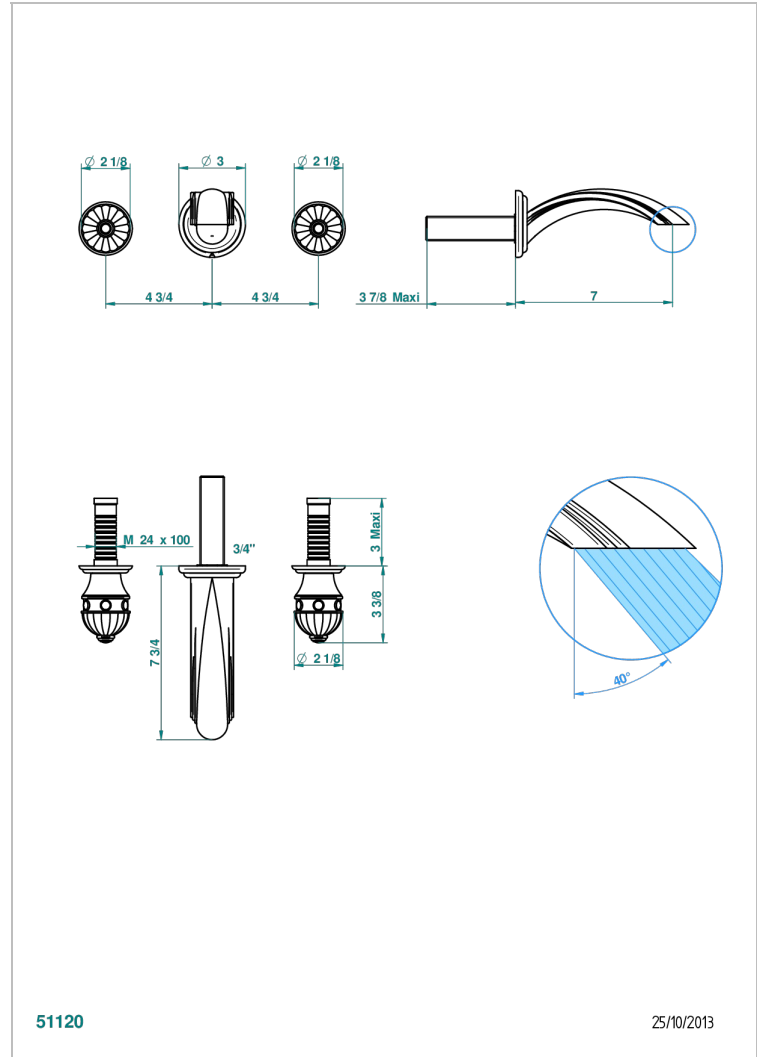

# AMBOISE, ONYX SCHWARZ

A1M-41GB

Trim only for wall mounted 3-hole bath mixer

THG<sup>®</sup>  
PARIS

51120

25/10/2013

## EIGENSCHAFTEN

- Amboise, Onyx schwarz
- Trim only for wall mounted 3-hole bath mixer

## ÄHNLICHE PRODUKTE

- Ref. G00-40AC Up-teil für wandarmatur
- Ref. G00-40AM Up-teil für wandarmatur