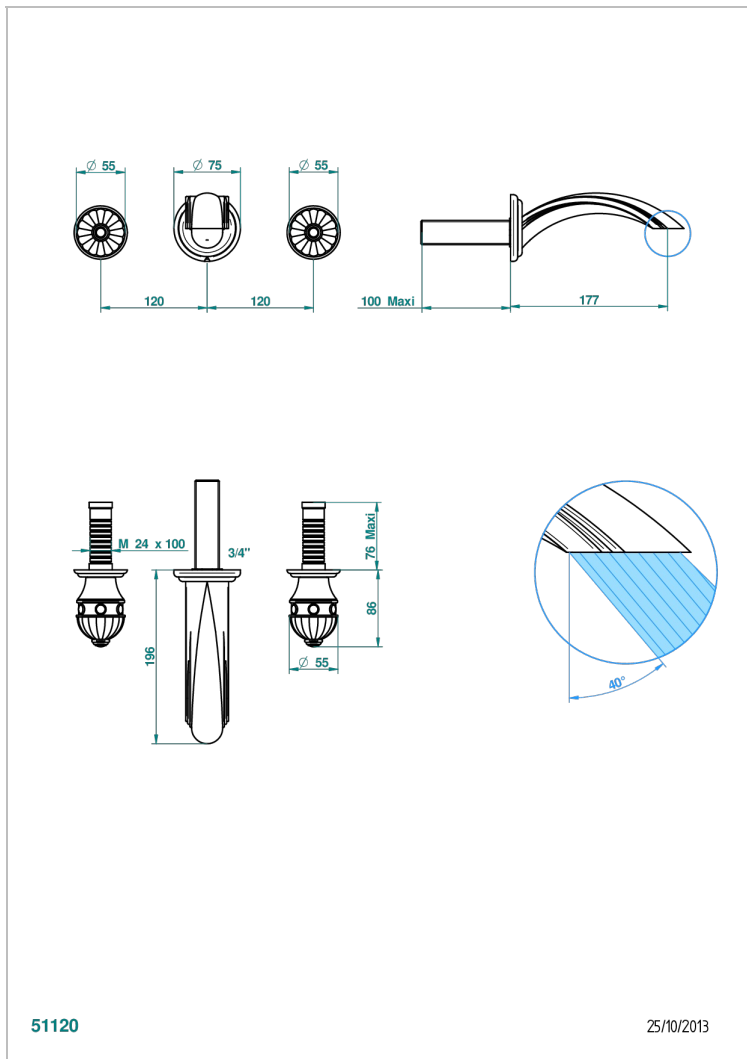

# AMBOISE BLACK ONYX

A1M-41GB

入墙式台盆龙头配件，大号喷嘴

THG<sup>®</sup>  
PARIS

## 相关的SKU

- Ref. G00-40AC 无下水器入墙式龙头嵌入部分 - 四通手柄版
- Ref. G00-40AM 无下水器入墙式龙头嵌入部分 - 单把手柄版