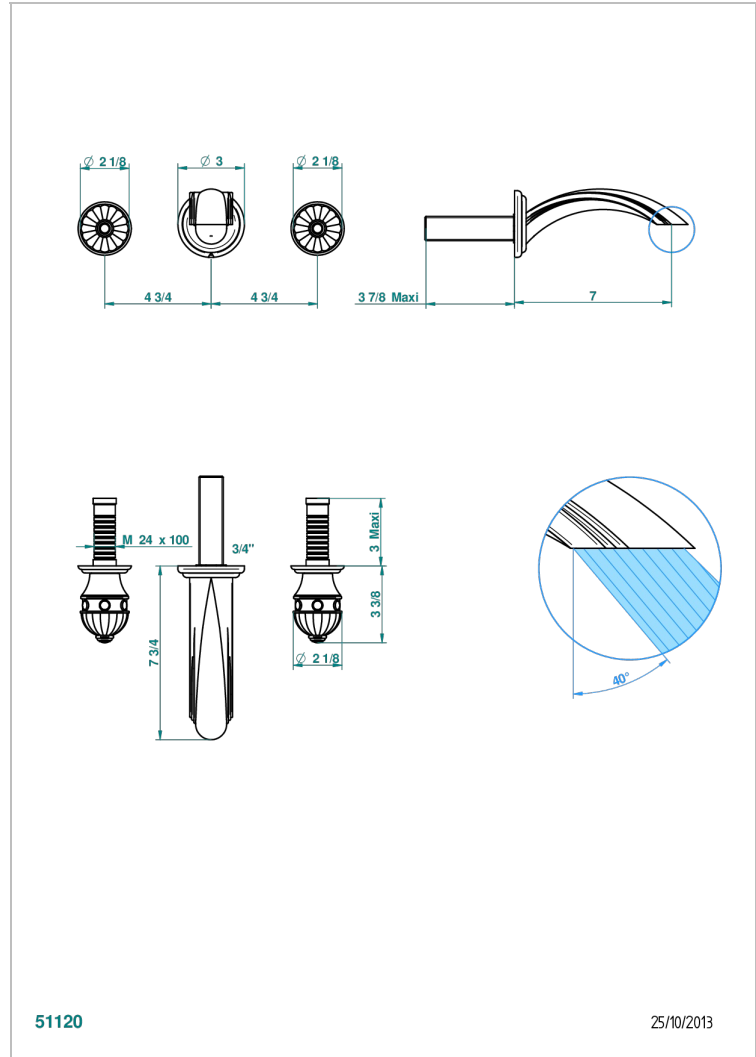

AMBOISE BLACK ONYX

A1M-41GB

入墙式台盆龙头配件，大号喷嘴

THG[®]
PARIS

51120

25/10/2013

特色

- Amboise Black Onyx
- 入墙式台盆龙头配件，大号喷嘴

相关的SKU

- Ref. G00-40AC 无下水器入墙式龙头嵌入部分 - 四通手柄版
- Ref. G00-40AM 无下水器入墙式龙头嵌入部分 - 单把手柄版

可选饰面

Black ceram - D30
Blush PVD - H62
Graphite PVD - H64
Matt Umber PVD - H67
Matt blush PVD - H60
Matt graphite PVD - H65