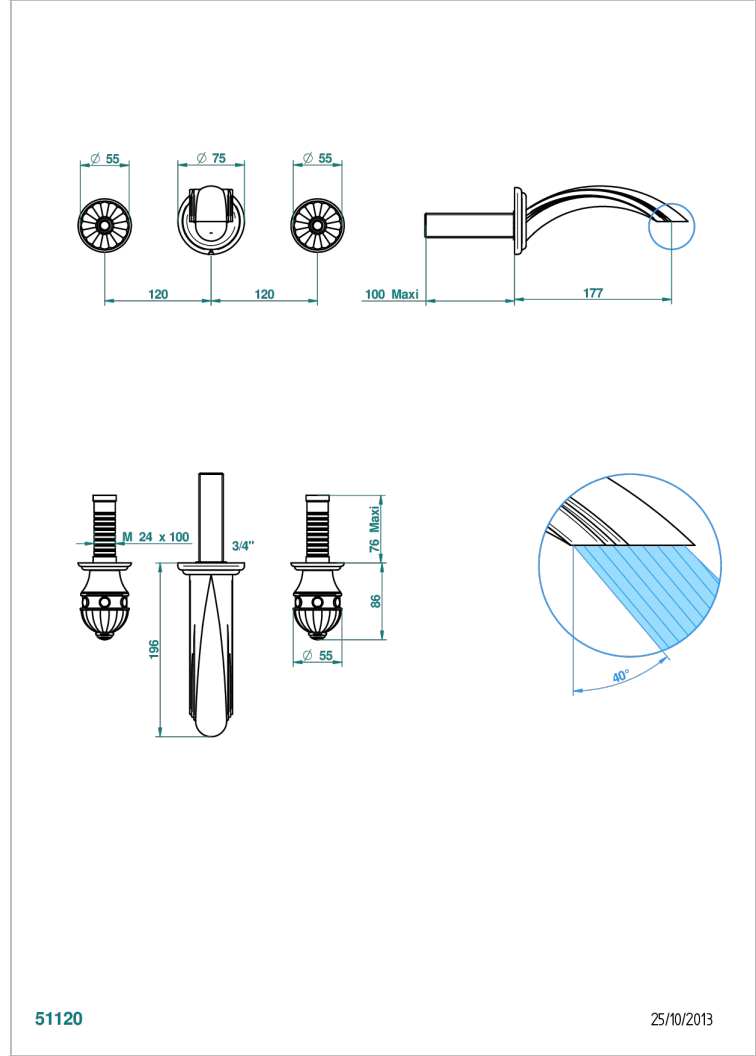

# AMBOISE ONYX NOIR

A1M-40GBUS

Garniture pour mélangeur de lavabo mural - bec goliath- standard américain

THG<sup>®</sup>  
PARIS

51120

25/10/2013

## CARACTÉRISTIQUES

- Ensemble composé d'un bec mural de lavabo et des 2 garnitures de robinets
- Nécessite partie encastrée Réf. 40AC/US
- Laiton sans plomb
- Bec à écoulement libre
- Livré sans vidage
- Raccordement aux standards US

## PRODUITS ASSOCIÉS

- Ref. G00-40AM/US Partie à encastrer pour mélangeur mural - version manettes- standard américain

Vieux nickel - H28