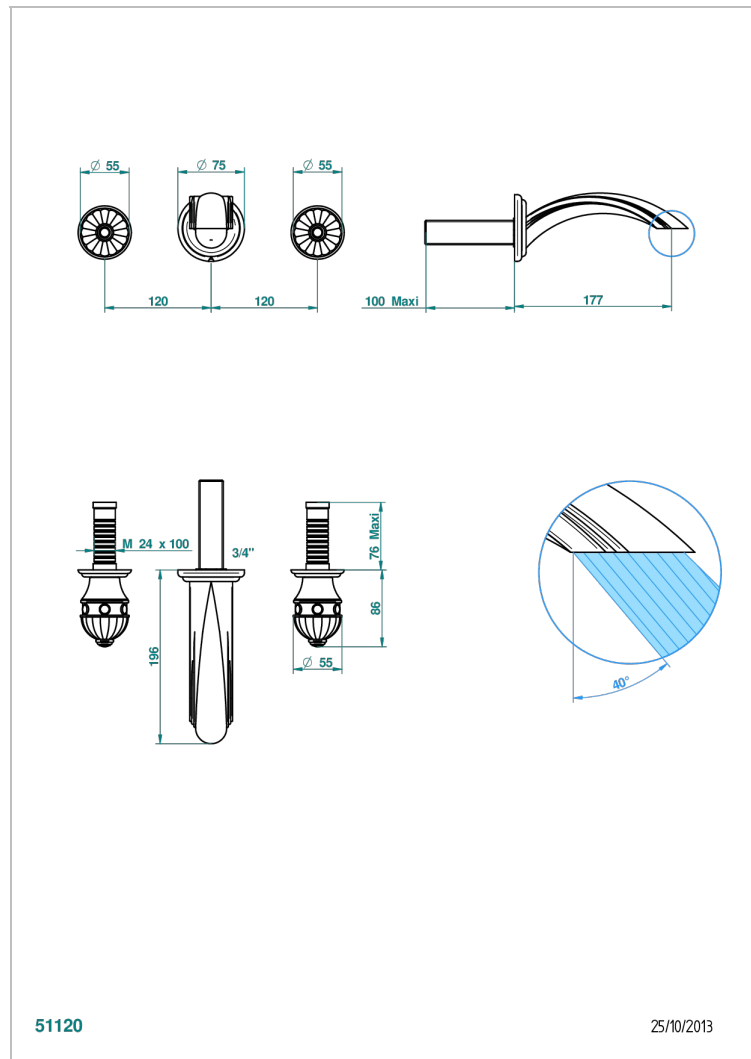

AMBOISE ONICE NEGRO

A1M-40GBUS

Garniture pour mélangeur de lavabo mural - bec goliath- standard américain

THG[®]
PARIS

CARACTERÍSTICAS

- Amboise Onice Negro
- Garniture pour mélangeur de lavabo mural - bec goliath- standard américain

PRODUCTOS RELACIONADOS

- Ref. G00-40AM/US Partie à encastrer pour mélangeur mural - version manettes- standard américain

ACABADOS DISPONIBLES

Cerámica negra mate - D30
Cromo - A02
Cromo / dorado - G02
Cromo mate - C02
Dorado - F01
Dorado mate - F07