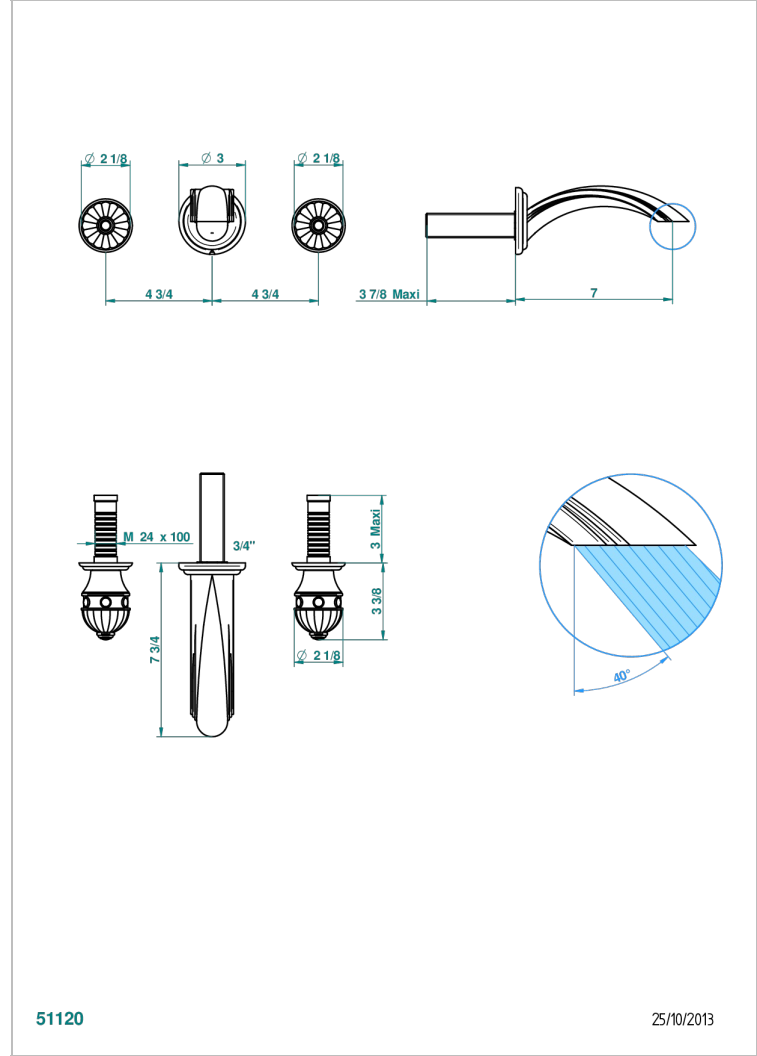

# AMBOISE ONICE NEGRO

A1M-40GBUS

Garniture pour mélangeur de lavabo mural - bec goliath- standard américain

THG<sup>®</sup>  
PARIS

## CARACTERÍSTICAS

- Amboise Onice Negro
- Garniture pour mélangeur de lavabo mural - bec goliath- standard américain

## PRODUCTOS RELACIONADOS

- Ref. G00-40AM/US Partie à encastrer pour mélangeur mural - version manettes- standard américain