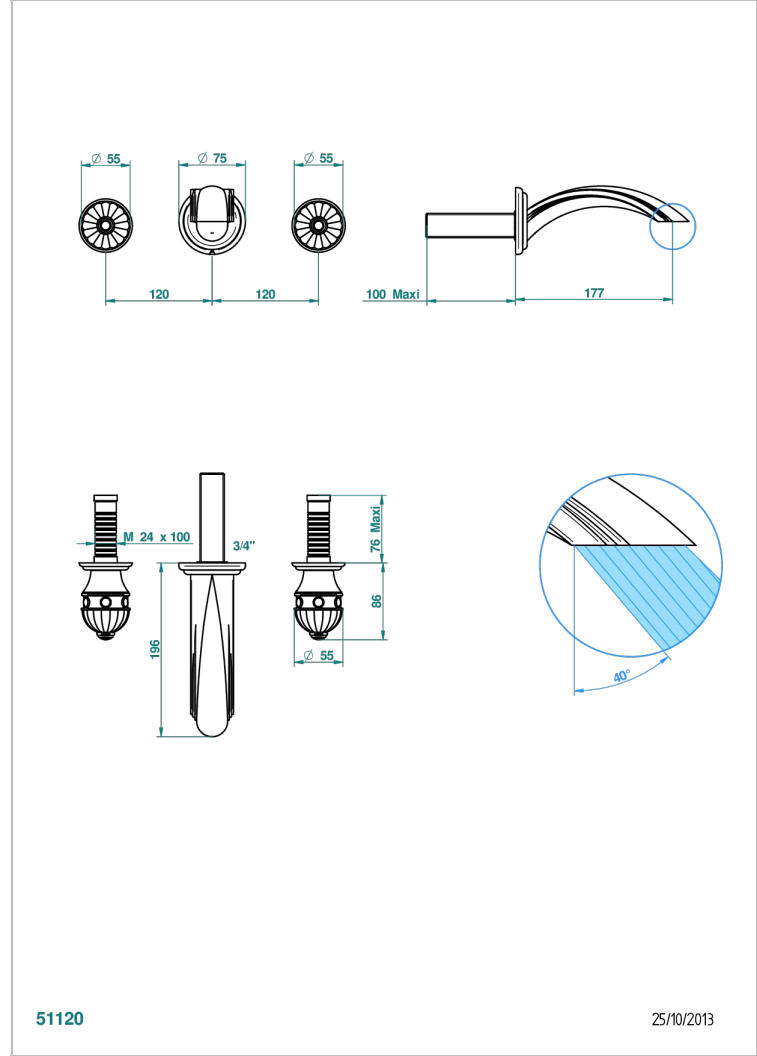

# AMBOISE ONYX NOIR

A1M-40GB

Garniture pour mélangeur de lavabo mural, bec goliath

THG<sup>®</sup>  
PARIS

51120

25/10/2013

## CARACTÉRISTIQUES

- Ensemble composé d'un bec mural de lavabo et des 2 garnitures de robinets
- Nécessite partie encastrée Réf. 40AC
- Laiton sans plomb
- Bec à écoulement libre
- Livré sans vidage

## PRODUITS ASSOCIÉS

- Ref. G00-40AC Partie à encastrer pour mélangeur mural - version croisillons
- Ref. G00-40AM Partie à encastrer pour mélangeur mural - version manettes

Vieux nickel - H28