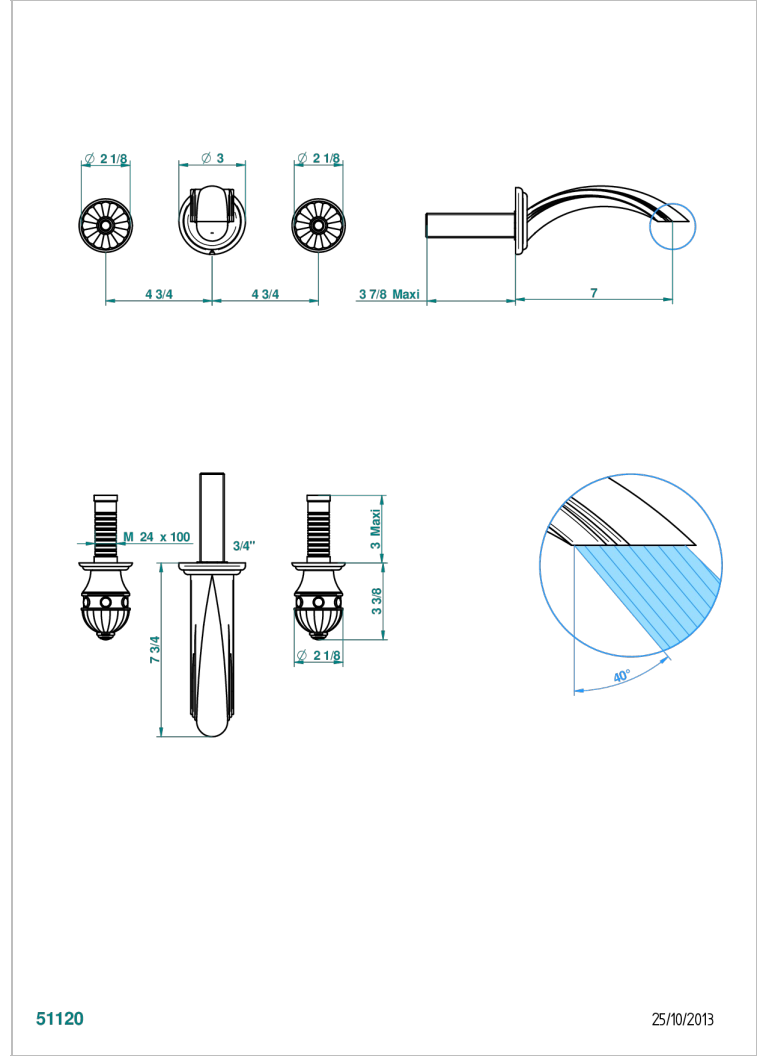

AMBOISE ONYX NOIR

A1M-40GB

Garniture pour mélangeur de lavabo mural, bec goliath

THG[®]
PARIS

51120

25/10/2013

CARACTÉRISTIQUES

- Ensemble composé d'un bec mural de lavabo et des 2 garnitures de robinets
- Nécessite partie encastrée Réf. 40AC
- Laiton sans plomb
- Bec à écoulement libre
- Livré sans vidage

PRODUITS ASSOCIÉS

- Ref. G00-40AC Partie à encastrer pour mélangeur mural - version croisillons
- Ref. G00-40AM Partie à encastrer pour mélangeur mural - version manettes

FINITIONS DISPONIBLES

Chromé - A02
Chromé / doré - G02
Chromé mat - C02
Doré brillant - F01
Doré mat - F07
Nickel brillant - B01

Nickel mat - C01
Noir mat céramique - D30
Or pâle - F30
Or pâle mat - F31
Pvd blush - H62
Pvd blush mat - H60

Pvd couleur bronze brown - F33
Pvd couleur bronze brown - mat - F34
Pvd couleur doré - H52
Pvd couleur doré mat - H53
Pvd couleur laiton - H49
Pvd couleur laiton mat - H50

Pvd couleur nickel - H55
Pvd couleur nickel mat - H56
Pvd graphite - H64
Pvd graphite mat - H65
Pvd umber - H66
Pvd umber mat - H67

Vieux nickel - H28