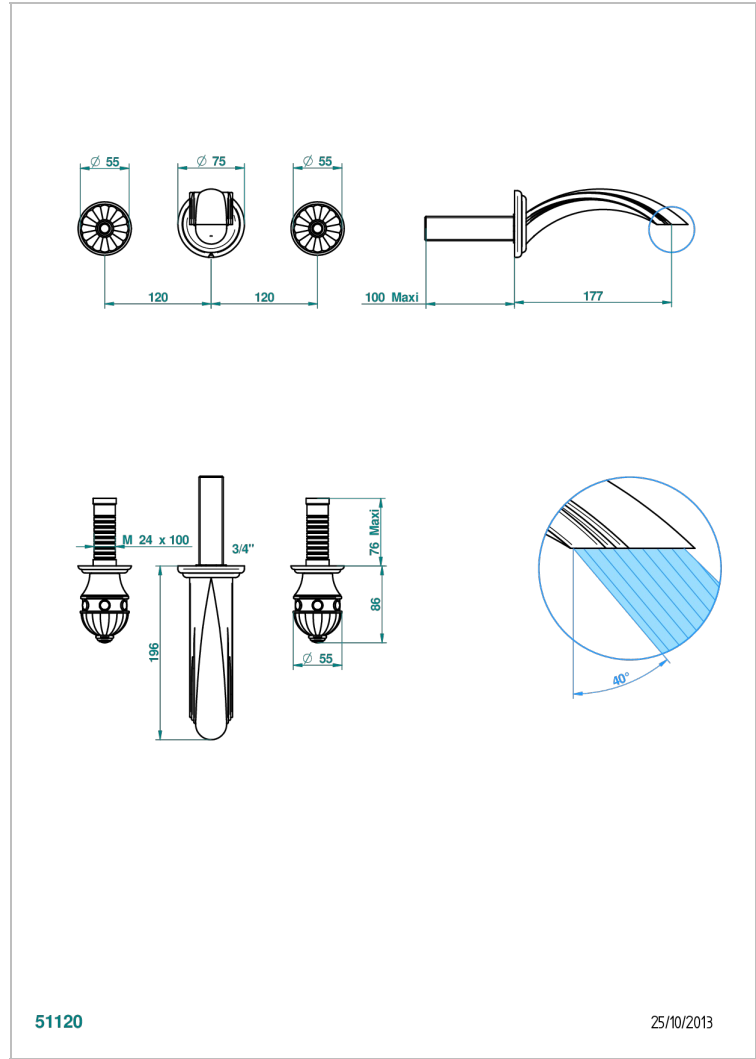

AMBOISE ONYX NOIR

A1M-40GB

Garniture pour mélangeur de lavabo mural, bec goliath

THG[®]
PARIS

51120

25/10/2013

CARACTÉRISTIQUES

- Ensemble composé d'un bec mural de lavabo et des 2 garnitures de robinets
- Nécessite partie encastrée Réf. 40AC
- Laiton sans plomb
- Bec à écoulement libre
- Livré sans vidage

PRODUITS ASSOCIÉS

- Ref. G00-40AC Partie à encastrer pour mélangeur mural - version croisillons
- Ref. G00-40AM Partie à encastrer pour mélangeur mural - version manettes

FINITIONS DISPONIBLES

Chromé - A02
Chromé / doré - G02
Chromé mat - C02
Doré brillant - F01
Doré mat - F07
Nickel brillant - B01