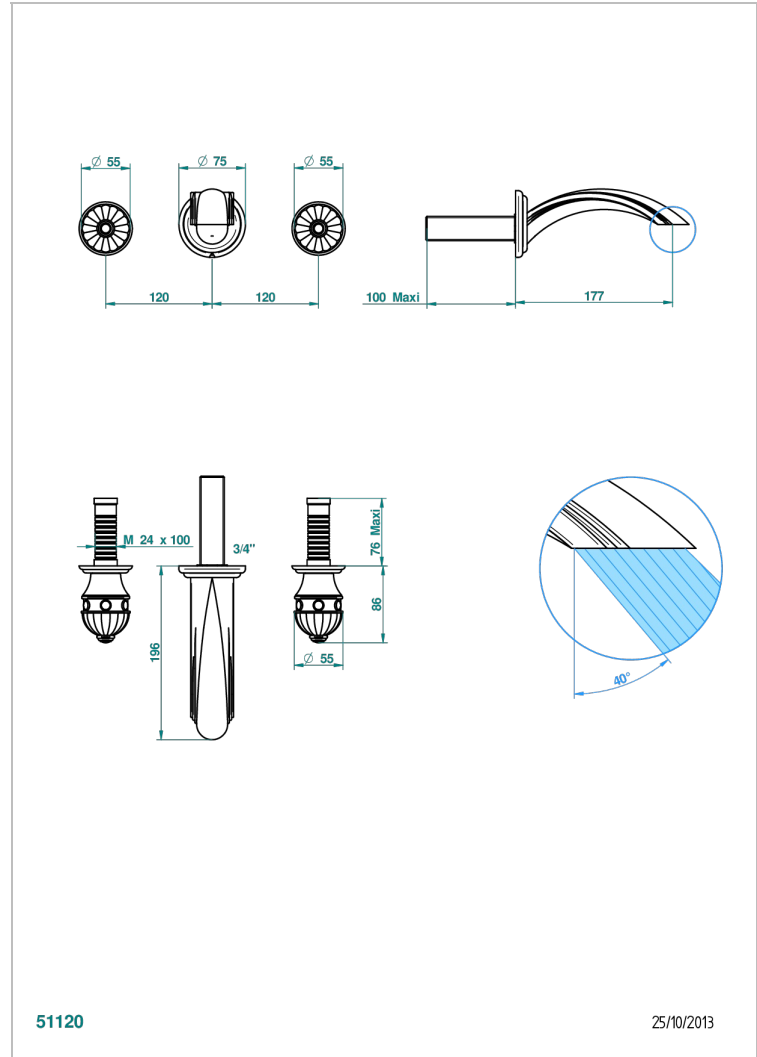

AMBOISE ONICE NEGRO

A1M-40GB

Grifería para mezclador de lavabo de pared, caño goliat

THG[®]
PARIS

51120

25/10/2013

CARACTERÍSTICAS

- Amboise Onice Negro
- Grifería para mezclador de lavabo de pared, caño goliat

PRODUCTOS RELACIONADOS

- Ref. G00-40AC Rough parts for wall mounted 3 hole mixer, cross handle version
- Ref. G00-40AM Rough parts for wall mounted 3 hole mixer, lever handle version

ACABADOS DISPONIBLES