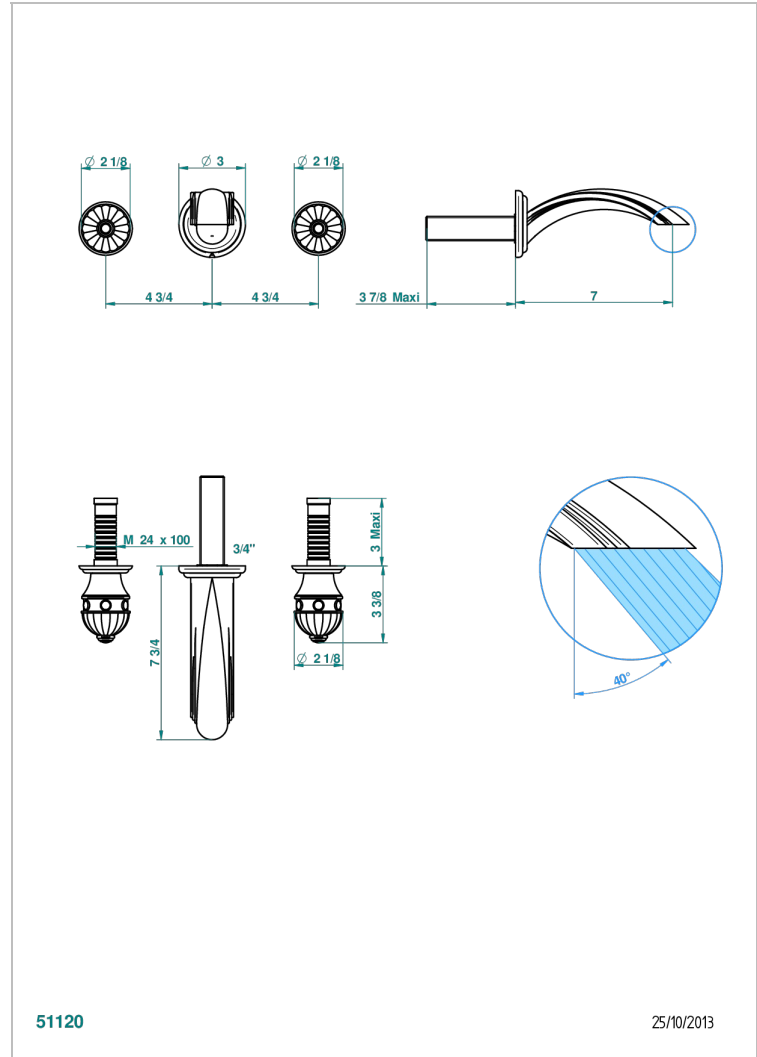

# AMBOISE ONYX NOIR

A1M-40GB

Garniture pour mélangeur de lavabo mural, bec goliath

THG<sup>®</sup>  
PARIS

## CARACTÉRISTIQUES

- Ensemble composé d'un bec mural de lavabo et des 2 garnitures de robinets
- Nécessite partie encastrée Réf. 40AC
- Laiton sans plomb
- Bec à écoulement libre
- Livré sans vidage

## PRODUITS ASSOCIÉS

- Ref. G00-40AC Partie à encastrer pour mélangeur mural - version croisillons
- Ref. G00-40AM Partie à encastrer pour mélangeur mural - version manettes

Vieux nickel - H28