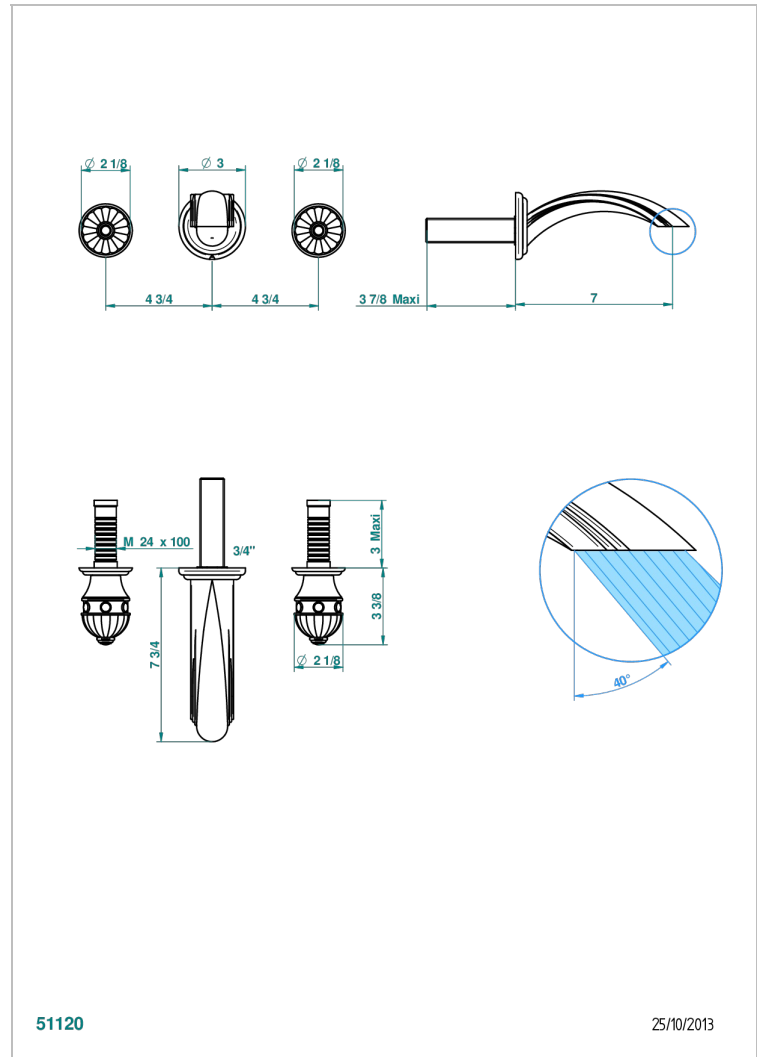

AMBOISE ONICE NEGRO

A1M-40GB

Grifería para mezclador de lavabo de pared, caño goliat

THG[®]
PARIS

51120

25/10/2013

CARACTERÍSTICAS

- Amboise Onice Negro
- Grifería para mezclador de lavabo de pared, caño goliat

PRODUCTOS RELACIONADOS

- Ref. G00-40AC Rough parts for wall mounted 3 hole mixer, cross handle version
- Ref. G00-40AM Rough parts for wall mounted 3 hole mixer, lever handle version

ACABADOS DISPONIBLES