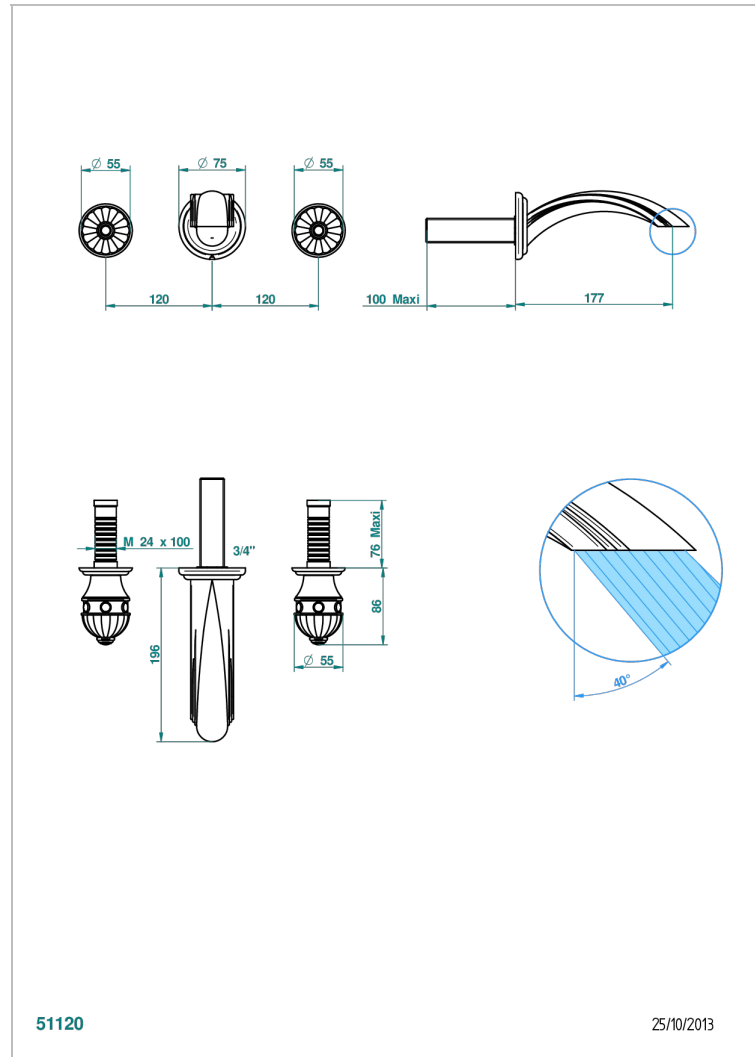

# AMBOISE С ЧЕРНЫМ ОНИКСОМ

A1M-40GB

THG<sup>®</sup>  
PARIS

Внешняя часть смесителя встраиваемого в стену для раковины на три отверстия с изливом ГОЛИАФ

51120

25/10/2013

## ХАРАКТЕРИСТИКИ

- Amboise с чёрным ониксом
- Внешняя часть смесителя встраиваемого в стену для раковины на три отверстия с изливом ГОЛИАФ

## СВЯЗАННЫЕ ТОВАРНЫЕ ПОЗИЦИИ

- Ref. G00-40AC Встраиваемая часть смесителя настенного на три отверстия (не рукоят.)
- Ref. G00-40AM Встраиваемая часть смесителя настенного на 3 отверстия на пластине (рукоят.)