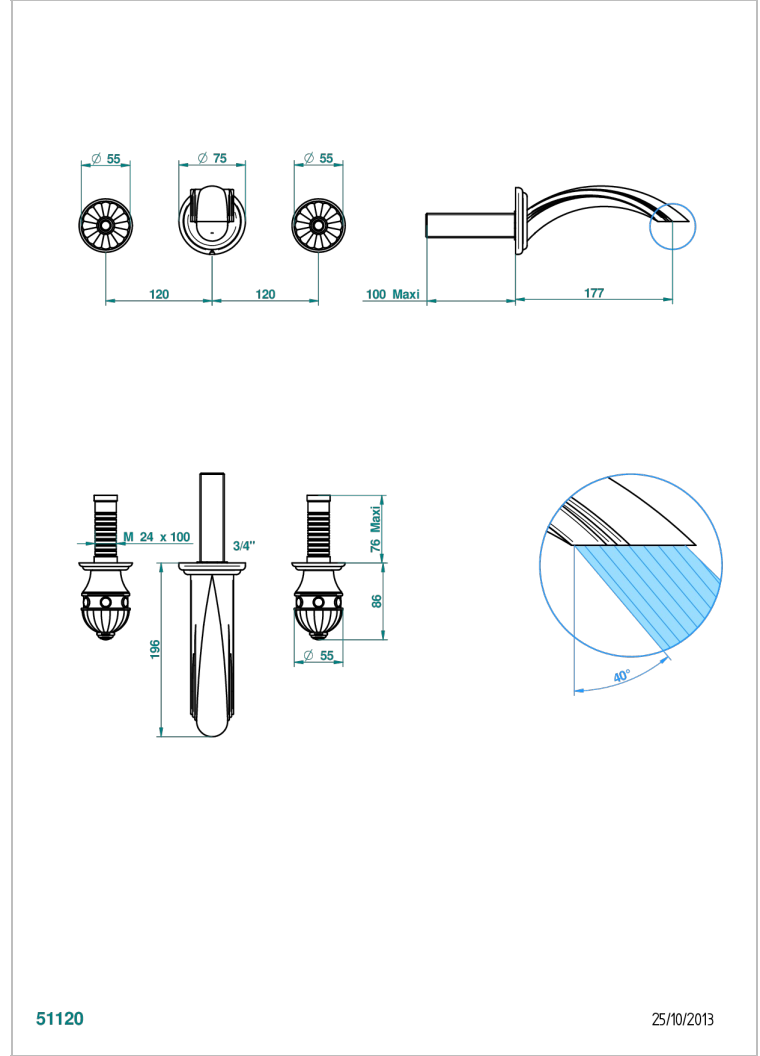

AMBOISE ONYX NOIR

A1M-40GB

Garniture pour mélangeur de lavabo mural, bec goliath

THG[®]
PARIS

51120

25/10/2013

CARACTÉRISTIQUES

- Ensemble composé d'un bec mural de lavabo et des 2 garnitures de robinets
- Nécessite partie encastrée Réf. 40AC
- Laiton sans plomb
- Bec à écoulement libre
- Livré sans vidage

PRODUITS ASSOCIÉS

- Ref. G00-40AC Partie à encastrer pour mélangeur mural - version croisillons
- Ref. G00-40AM Partie à encastrer pour mélangeur mural - version manettes

FINITIONS DISPONIBLES

Chromé - A02
Chromé / doré - G02
Chromé mat - C02
Doré brillant - F01
Doré mat - F07
Nickel brillant - B01

Nickel mat - C01
Noir mat céramique - D30
Or pâle - F30
Or pâle mat - F31
Pvd blush - H62
Pvd blush mat - H60

Pvd couleur bronze brown - F33
Pvd couleur bronze brown - mat - F34
Pvd couleur doré - H52
Pvd couleur doré mat - H53
Pvd couleur laiton - H49
Pvd couleur laiton mat - H50

Pvd couleur nickel - H55
Pvd couleur nickel mat - H56
Pvd graphite - H64
Pvd graphite mat - H65
Pvd umber - H66
Pvd umber mat - H67

Vieux nickel - H28