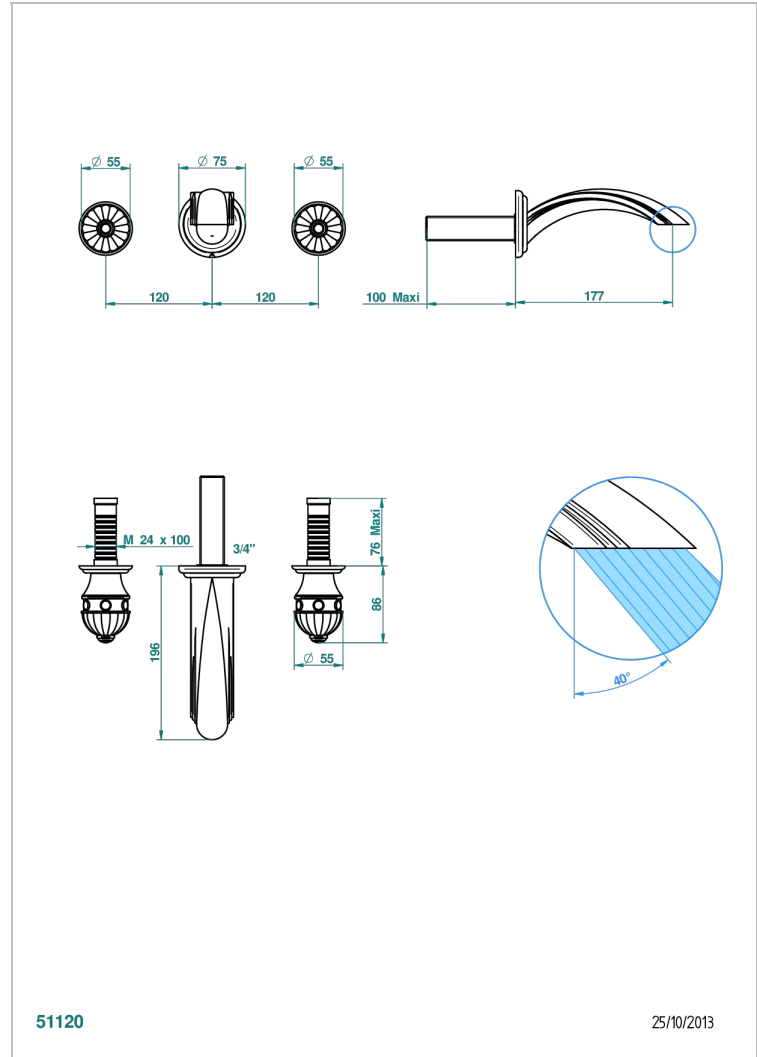

AMBOISE, ONYX SCHWARZ

A1M-40GB

Garnitur für Waschtischbatterie zur Wandmontage, Goliath Auslauf

THG[®]
PARIS

EIGENSCHAFTEN

- Amboise, Onyx schwarz
- Garnitur für Waschtischbatterie zur Wandmontage, Goliath Auslauf

ÄHNLICHE PRODUKTE

- Ref. G00-40AC Up-teil für wandarmatur
- Ref. G00-40AM Up-teil für wandarmatur

VERFÜGBARE OBERFLÄCHEN

Altnickel - H28
Blassgold - F30
Blassgold matt unlackiert - F31
Chrom - A02
Chrom / gold - G02
Chrom matt - C02

Gold - F01
Gold matt - F07
Mattschwarz keramik - D30
Nickel matt - C01
Pvd blush - H62
Pvd blush matt - H60

Pvd bronze braun - F33
Pvd bronze braun matt - F34
Pvd gold - H52
Pvd gold matt - H53
Pvd graphite - H64
Pvd graphite matt - H65