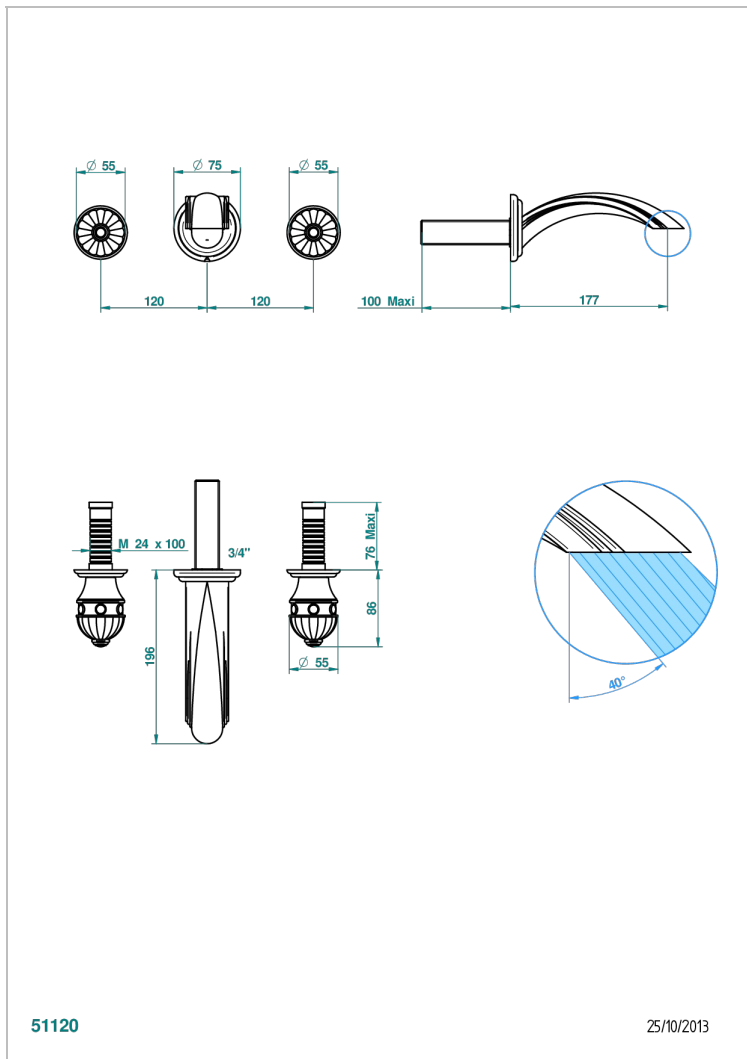

# AMBOISE BLACK ONYX

A1M-40GB

入墙式台盆龙头配件，大号喷嘴

THG<sup>®</sup>  
PARIS

## 相关的SKU

- Ref. G00-40AC 无下水器入墙式龙头嵌入部分 - 四通手柄版
- Ref. G00-40AM 无下水器入墙式龙头嵌入部分 - 单把手柄版