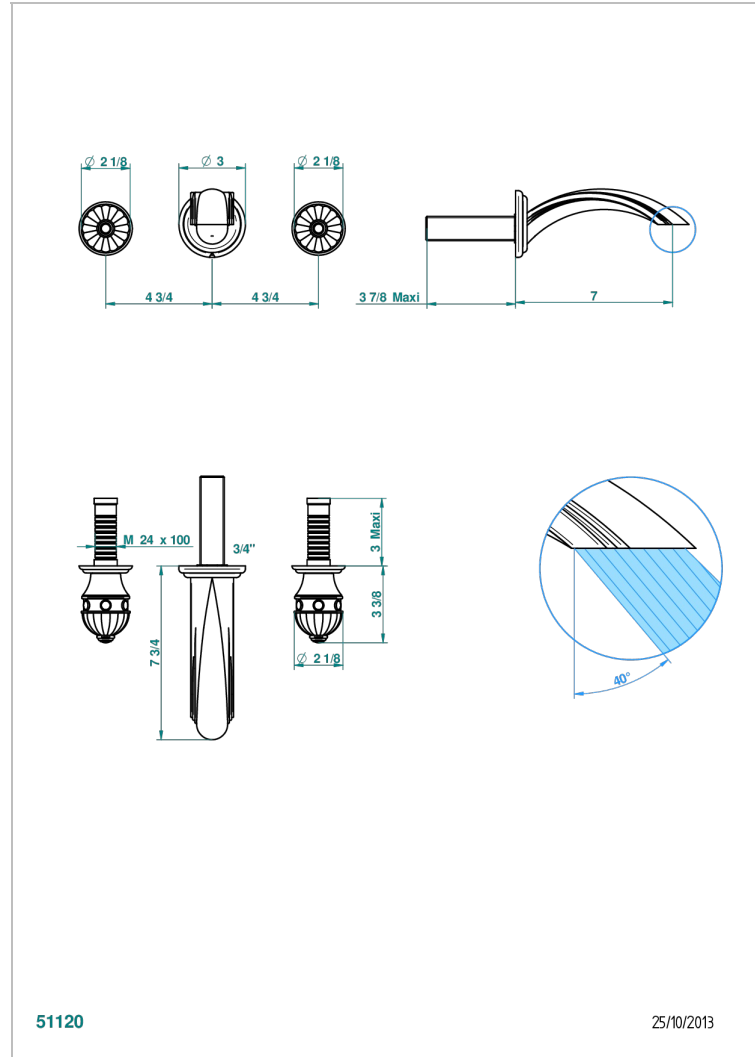

AMBOISE С ЧЕРНЫМ ОНИКСОМ

A1M-40GB

THG[®]
PARIS

Внешняя часть смесителя встраиваемого в стену для раковины на три отверстия с изливом ГОЛИАФ

51120

25/10/2013

ХАРАКТЕРИСТИКИ

- Amboise с чёрным ониксом
- Внешняя часть смесителя встраиваемого в стену для раковины на три отверстия с изливом ГОЛИАФ

СВЯЗАННЫЕ ТОВАРНЫЕ ПОЗИЦИИ

- Ref. G00-40AC Встраиваемая часть смесителя настенного на три отверстия (не рукоят.)
- Ref. G00-40AM Встраиваемая часть смесителя настенного на 3 отверстия на пластине (рукоят.)