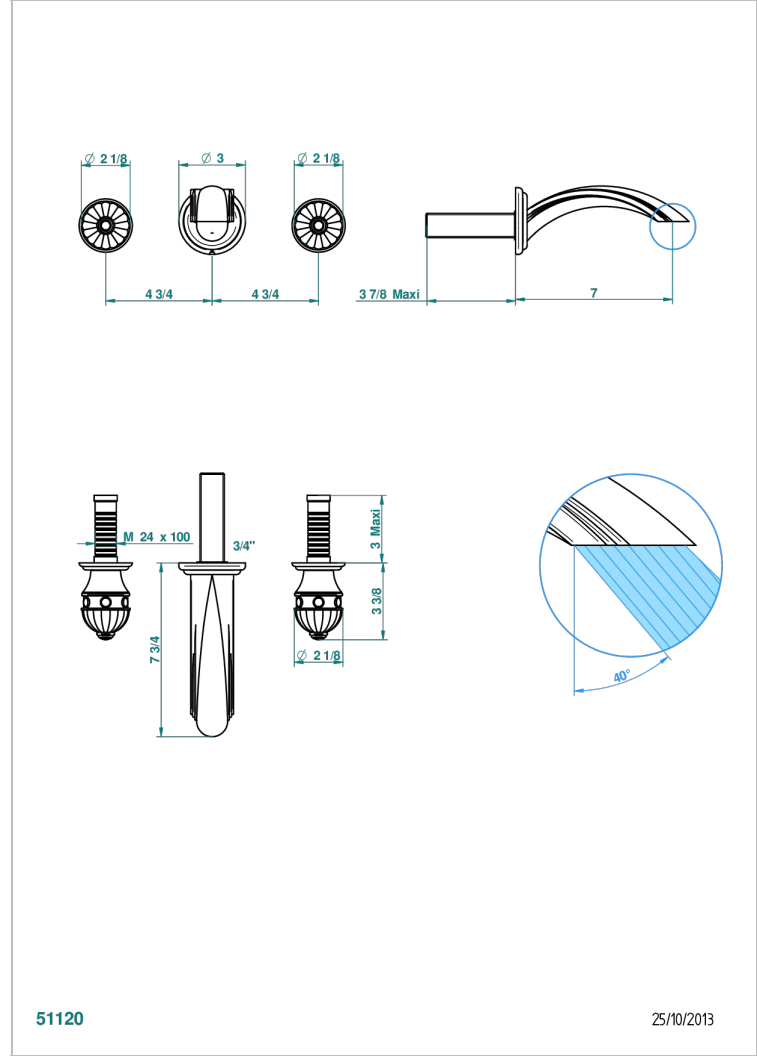

AMBOISE ONYX NOIR

A1M-40GB

Garniture pour mélangeur de lavabo mural, bec goliath

THG[®]
PARIS

CARACTÉRISTIQUES

- Ensemble composé d'un bec mural de lavabo et des 2 garnitures de robinets
- Nécessite partie encastrée Réf. 40AC
- Laiton sans plomb
- Bec à écoulement libre
- Livré sans vidage

PRODUITS ASSOCIÉS

- Ref. G00-40AC Partie à encastrer pour mélangeur mural - version croisillons
- Ref. G00-40AM Partie à encastrer pour mélangeur mural - version manettes

FINITIONS DISPONIBLES

Chromé - A02
Chromé / doré - G02
Chromé mat - C02
Doré brillant - F01
Doré mat - F07
Nickel brillant - B01

Nickel mat - C01
Noir mat céramique - D30
Or pâle - F30
Or pâle mat - F31
Pvd blush - H62
Pvd blush mat - H60

Pvd couleur bronze brown - F33
Pvd couleur bronze brown - mat - F34
Pvd couleur doré - H52
Pvd couleur doré mat - H53
Pvd couleur laiton - H49
Pvd couleur laiton mat - H50

Pvd couleur nickel - H55
Pvd couleur nickel mat - H56
Pvd graphite - H64
Pvd graphite mat - H65
Pvd umber - H66
Pvd umber mat - H67

Vieux nickel - H28