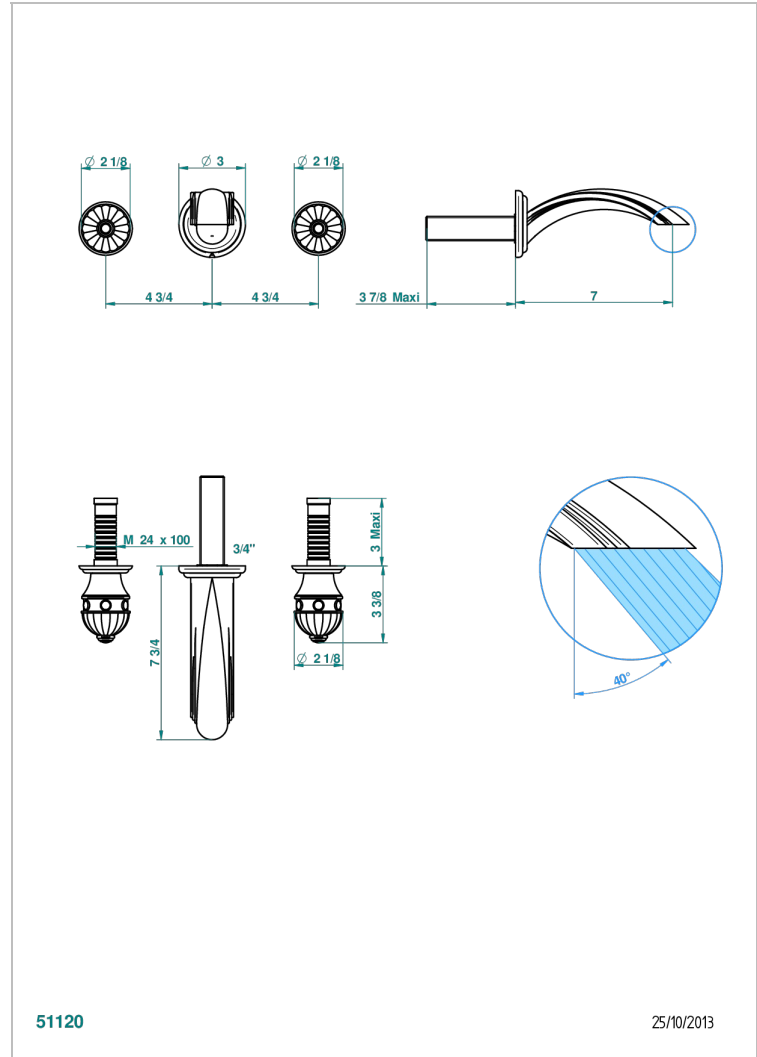

AMBOISE, ONYX SCHWARZ

A1M-40GB

Garnitur für Waschtischbatterie zur Wandmontage, Goliath Auslauf

THG[®]
PARIS

EIGENSCHAFTEN

- Amboise, Onyx schwarz
- Garnitur für Waschtischbatterie zur Wandmontage, Goliath Auslauf

ÄHNLICHE PRODUKTE

- Ref. G00-40AC Up-teil für wandarmatur
- Ref. G00-40AM Up-teil für wandarmatur

VERFÜGBARE OBERFLÄCHEN

Altnickel - H28
Blassgold - F30
Blassgold matt unlackiert - F31
Chrom - A02
Chrom / gold - G02
Chrom matt - C02

Gold - F01
Gold matt - F07
Mattschwarz keramik - D30
Nickel matt - C01
Pvd blush - H62
Pvd blush matt - H60

Pvd bronze braun - F33
Pvd bronze braun matt - F34
Pvd gold - H52
Pvd gold matt - H53
Pvd graphite - H64
Pvd graphite matt - H65