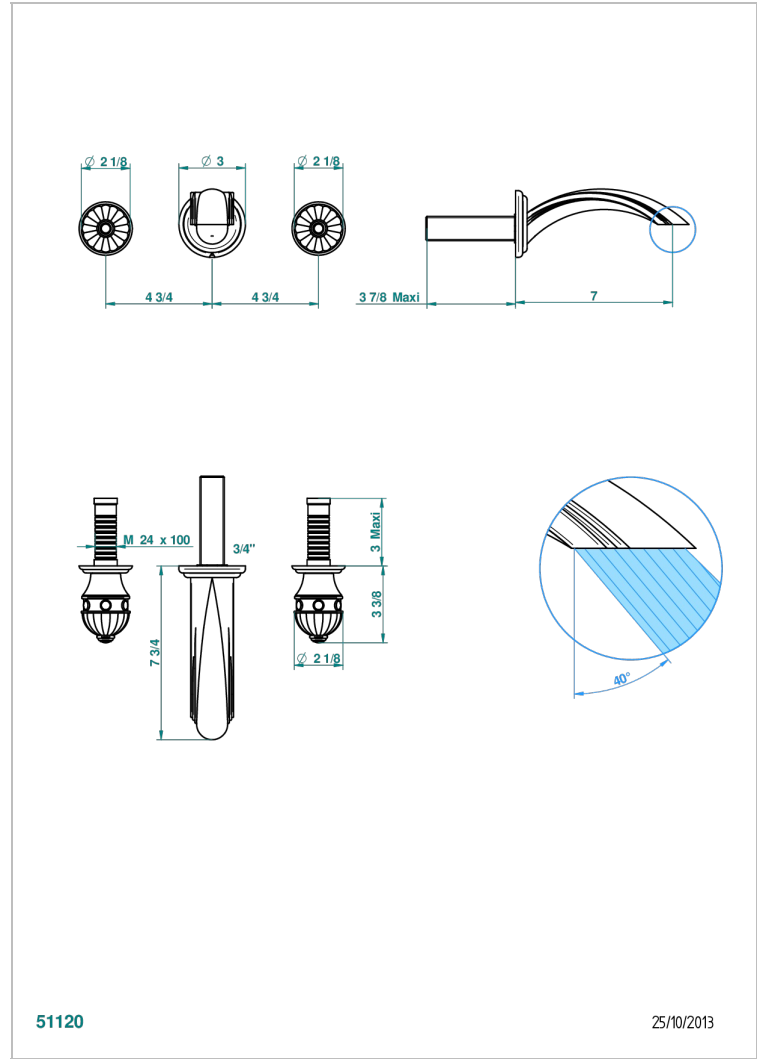

AMBOISE BLACK ONYX

A1M-40GB

入墙式台盆龙头配件，大号喷嘴

THG[®]
PARIS

51120

25/10/2013

特色

- Amboise Black Onyx
- 入墙式台盆龙头配件，大号喷嘴

相关的SKU

- Ref. G00-40AC 无下水器入墙式龙头嵌入部分 - 四通手柄版
- Ref. G00-40AM 无下水器入墙式龙头嵌入部分 - 单把手柄版

可选饰面

Black ceram - D30
Blush PVD - H62
Graphite PVD - H64
Matt Umber PVD - H67
Matt blush PVD - H60
Matt graphite PVD - H65