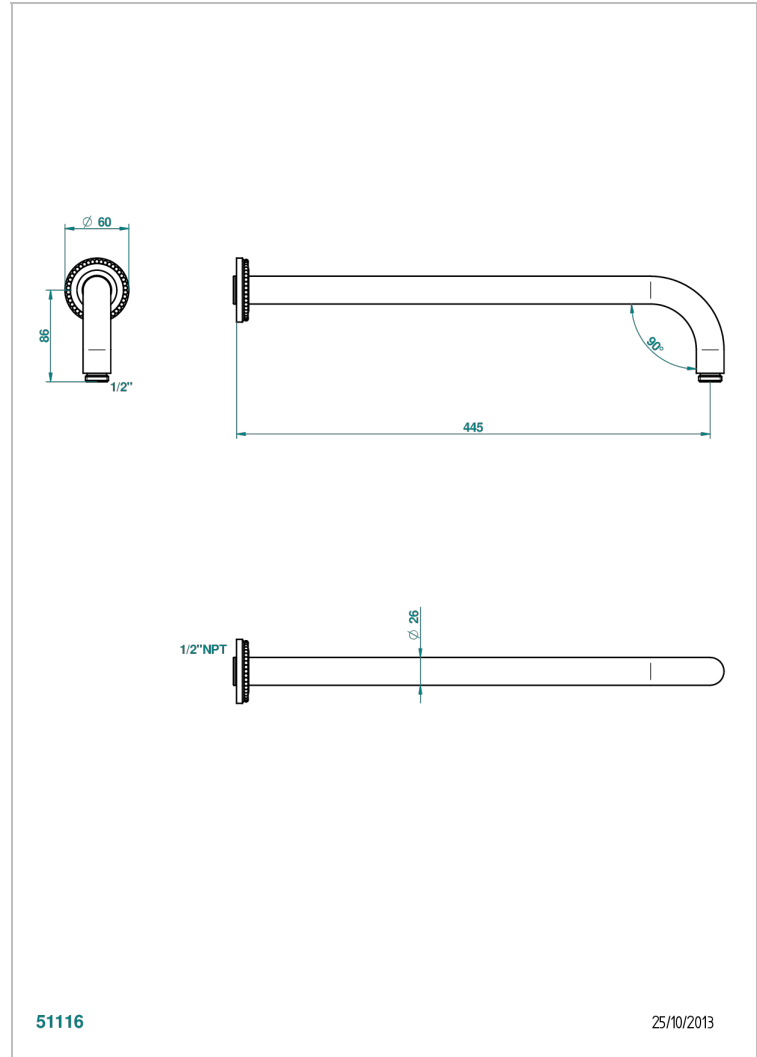

# AMOUR DE TRIANON

G24-84L/US

Horizontal shower arm, 90°, lg: 17"

## CHARACTERISTIC

- Amour de Trianon
- Horizontal shower arm, 90°, lg: 17"