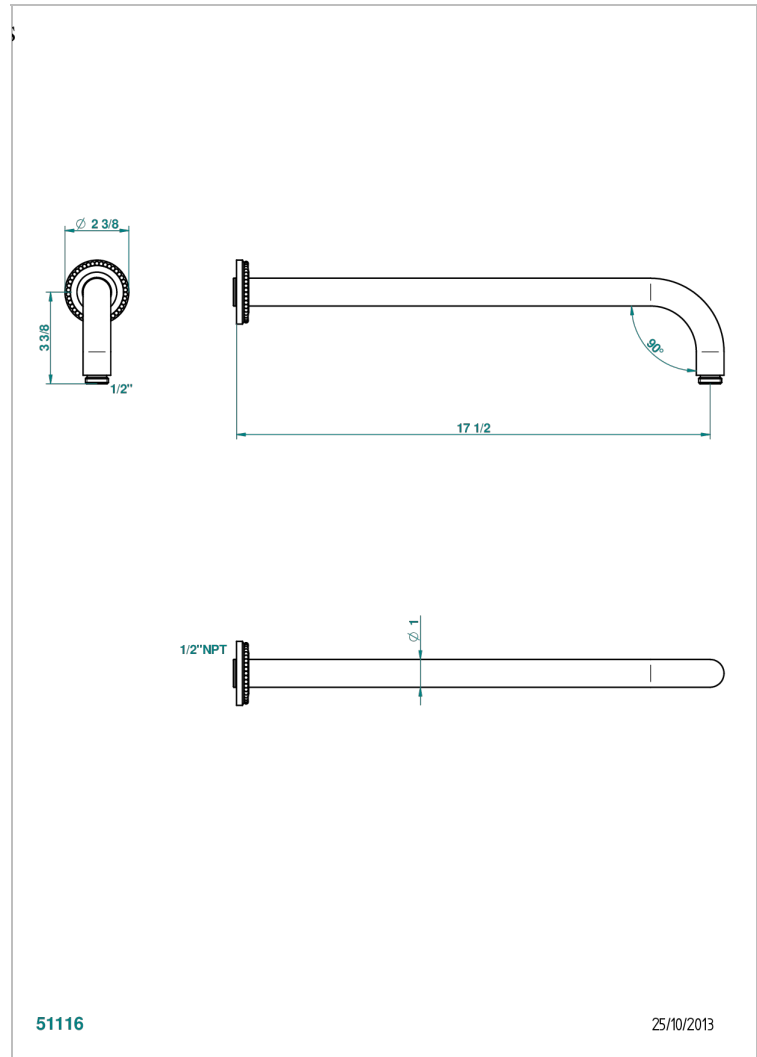

# AMOUR DE TRIANON

G24-84L/US

Horizontal shower arm, 90°, lg: 17"

51116

25/10/2013

## CHARACTERISTIC

- Amour de Trianon
- Horizontal shower arm, 90°, lg: 17"