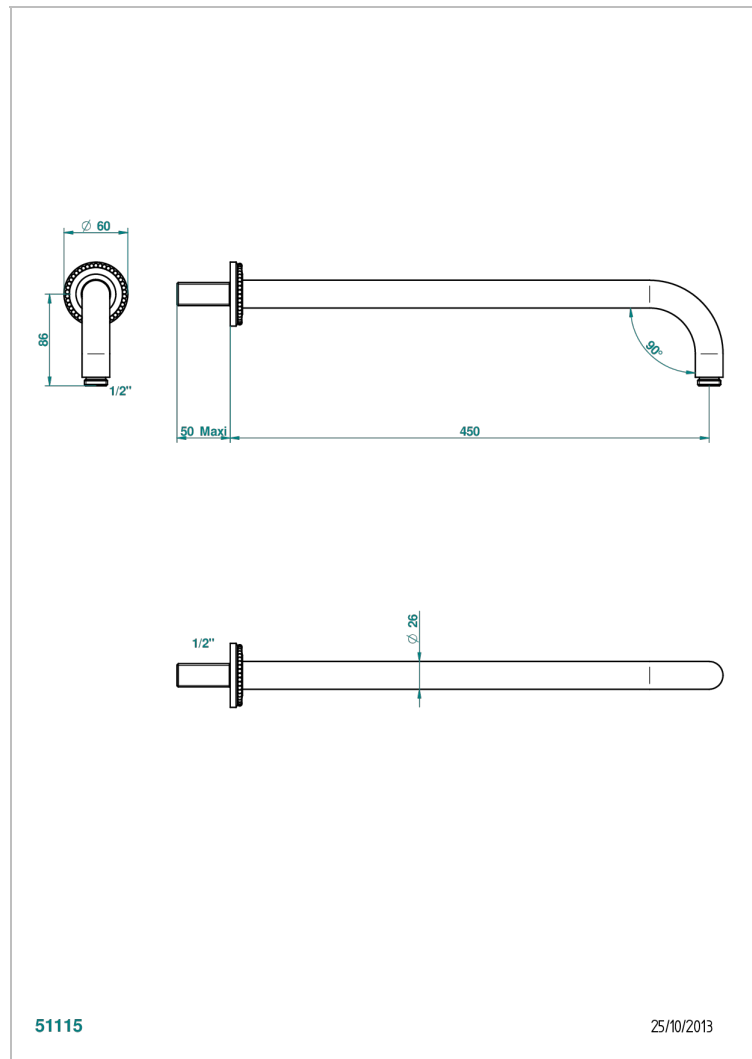

MONTE CARLO - SCHWARZES PORZELLAN, GOLD

U8B-84L

Brausearm für Kopfbrause, Länge: 450mm, 90°

51115

25/10/2013

EIGENSCHAFTEN

- Monte Carlo - Schwarzes Porzellan, gold
- Brausearm für Kopfbrause, Länge: 450mm, 90°

VERFÜGBARE OBERFLÄCHEN

Altnickel - H28
Blassgold - F30
Blassgold matt unlackiert - F31
Bronze hell - D01
Chrom - A02
Chrom / gold - G02

Chrom matt - C02
Gold - F01
Gold matt - F07
Kupfer altrot matt lackiert - H07
Mattschwarz keramik - D30
Nickel matt - C01