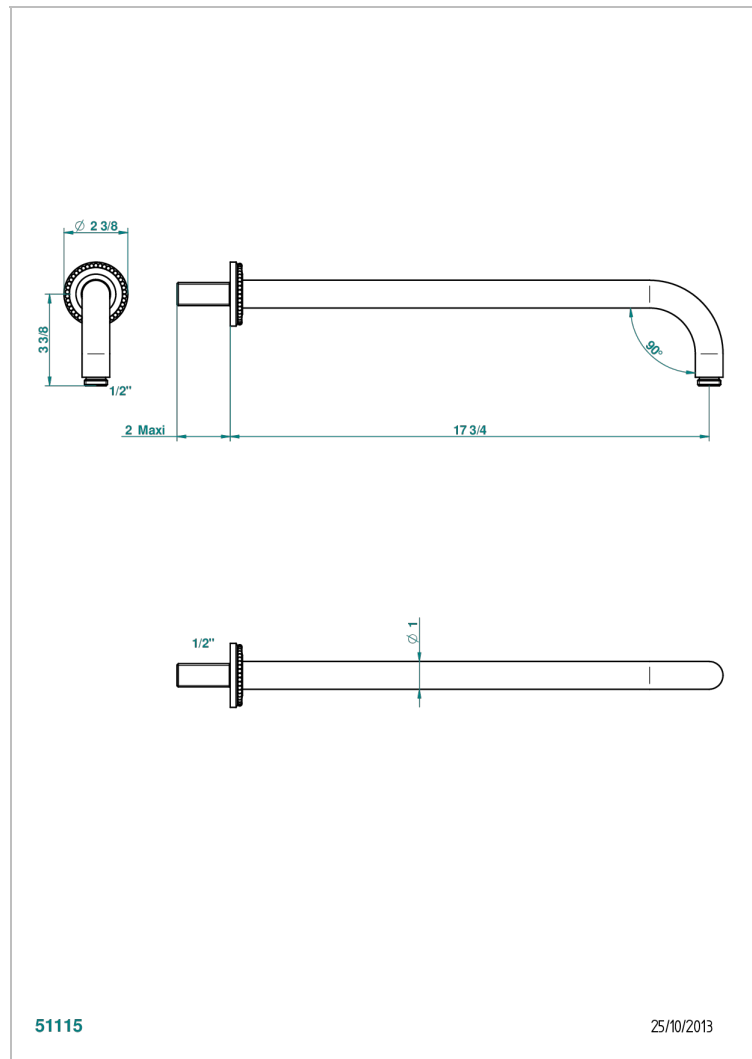

MONTE CARLO - SCHWARZES PORZELLAN, GOLD

U8B-84L

Brausearm für Kopfbrause, Länge: 450mm, 90°

EIGENSCHAFTEN

- Monte Carlo - Schwarzes Porzellan, gold
- Brausearm für Kopfbrause, Länge: 450mm, 90°

VERFÜGBARE OBERFLÄCHEN