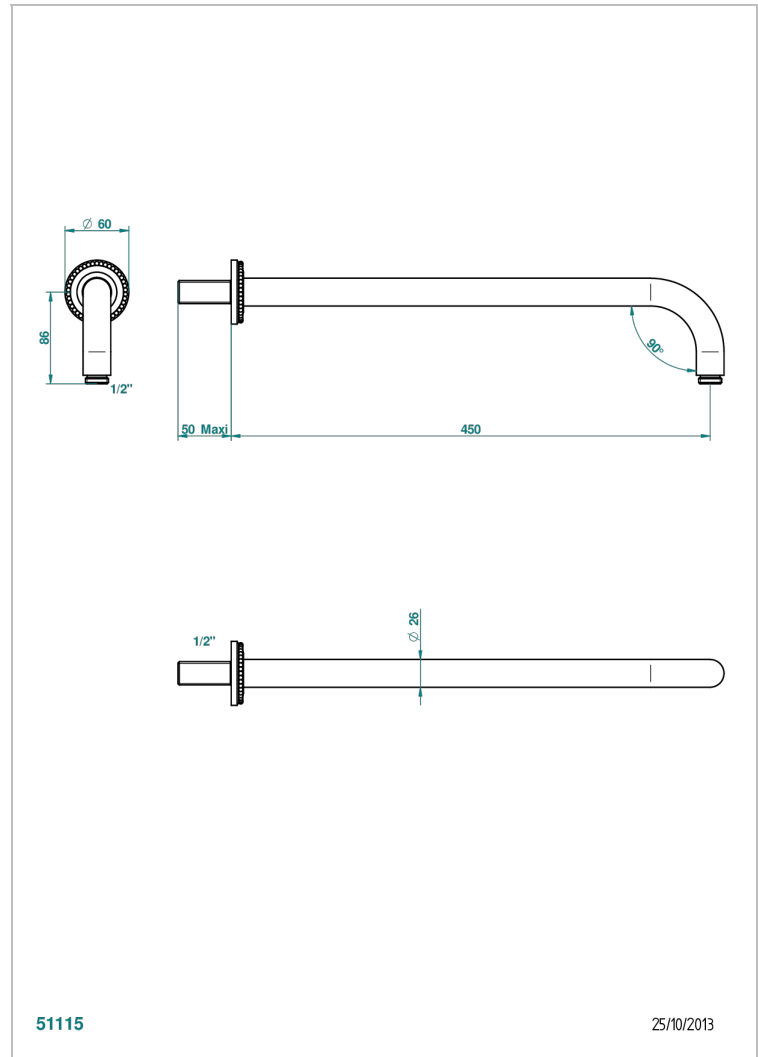

AMOUR DE TRIANON

G24-84L

Brazo de ducha lg 450 mm

THG[®]
PARIS

51115

25/10/2013

CARACTERÍSTICAS

- Amour de Trianon
- Brazo de ducha lg 450 mm

ACABADOS DISPONIBLES

Bronce claro - D01
Cerámica negra mate - D30
Cobre viejo mate - H07
Cromo - A02
Cromo / dorado - G02
Cromo mate - C02

Dorado - F01
Dorado mate - F07
Dorado pálido - F30
Dorado pálido mate (sin barniz) - F31
Níquel - B01
Níquel mate - C01

Níquel viejo - H28