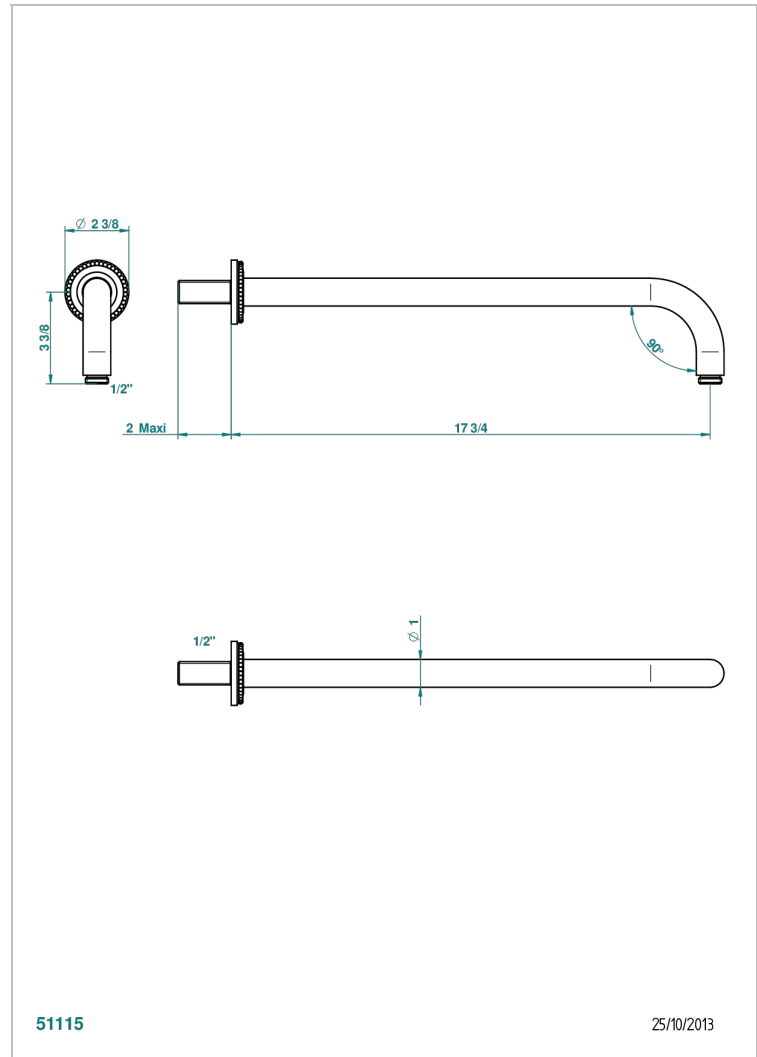

AMOUR DE TRIANON

G24-84L

Brazo de ducha lg 450 mm

THG[®]
PARIS

51115

25/10/2013

CARACTERÍSTICAS

- Amour de Trianon
- Brazo de ducha lg 450 mm

Níquel viejo - H28