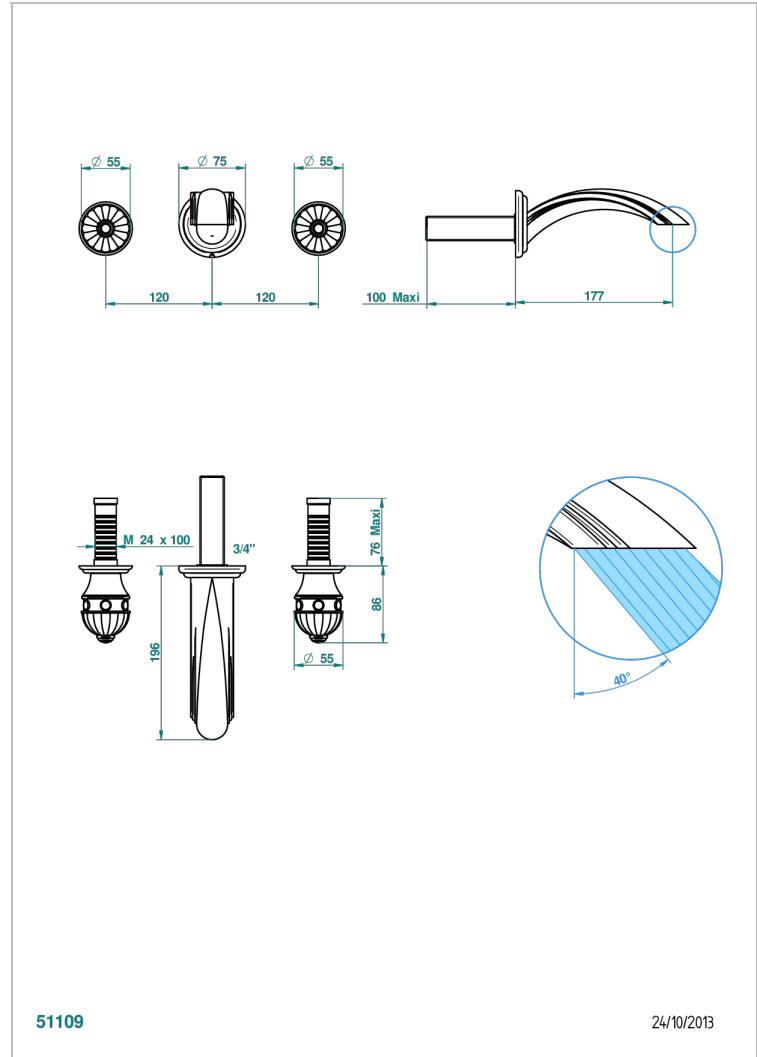

CHEVERNY JASPE ROUGE

A1U-41GB

Garniture pour mélangeur de bain mural, bec goliath

THG[®]
PARIS

CARACTÉRISTIQUES

- Ensemble composé d'un bec mural de lavabo et des 2 garnitures de robinets
- Nécessite partie encastrée Réf. 40AC
- Laiton sans plomb
- Bec à écoulement libre

PRODUITS ASSOCIÉS

- Ref. G00-40AM/US Partie à encastrer pour mélangeur mural - version manettes- standard américain

FINITIONS DISPONIBLES

Chromé - A02
Chromé / doré - G02
Chromé mat - C02
Doré brillant - F01
Doré mat - F07
Nickel brillant - B01