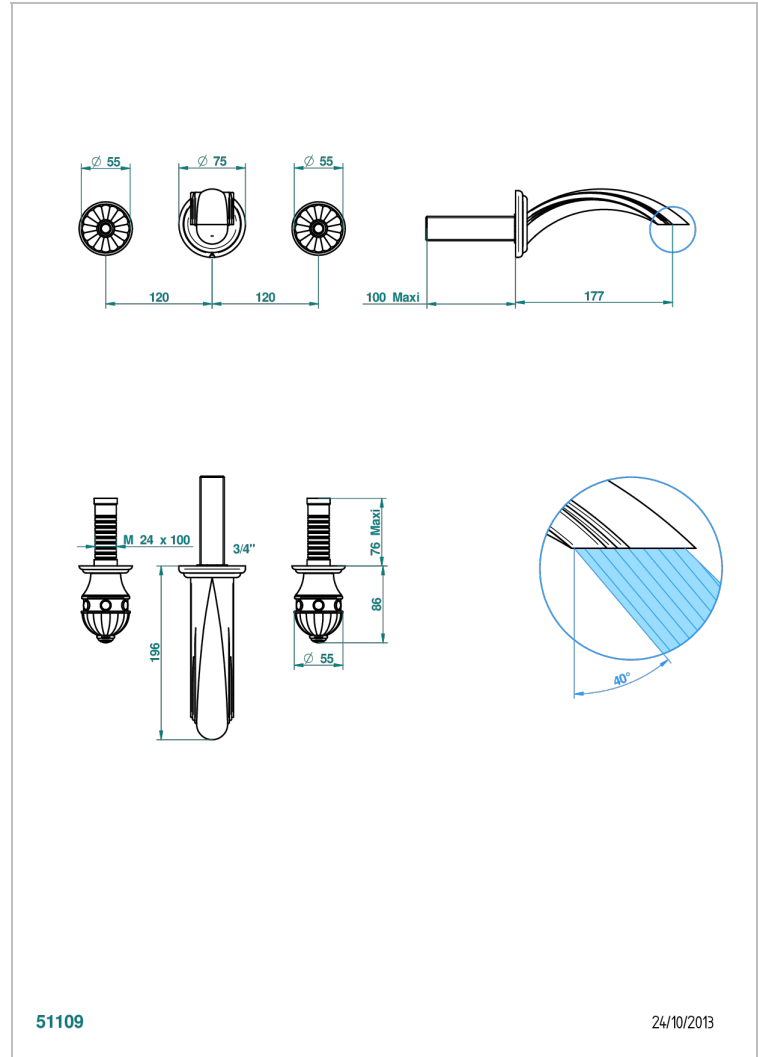

# CHEVERNY JASPE ROJO

A1U-41GB

Trim only for wall mounted 3-hole bath mixer

THG<sup>®</sup>  
PARIS

51109

24/10/2013

## CARACTERÍSTICAS

- Cheverny Jaspe Rojo
- Trim only for wall mounted 3-hole bath mixer

## PRODUCTOS RELACIONADOS

- Ref. G00-40AM/US Partie à encastrier pour mélangeur mural - version manettes- standard américain