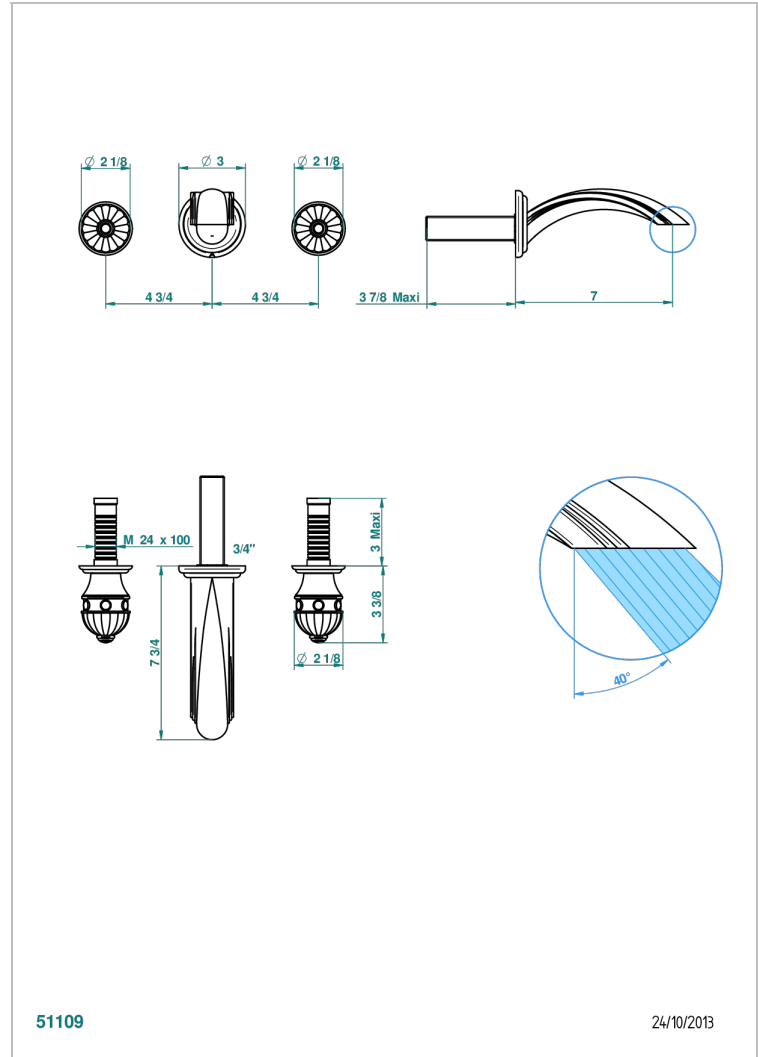

# CHEVERNY JASPE ROUGE

A1U-41GB

Garniture pour mélangeur de bain mural, bec goliath

THG<sup>®</sup>  
PARIS

## CARACTÉRISTIQUES

- Ensemble composé d'un bec mural de lavabo et des 2 garnitures de robinets
- Nécessite partie encastrée Réf. 40AC
- Laiton sans plomb
- Bec à écoulement libre

## PRODUITS ASSOCIÉS

- Ref. G00-40AM/US Partie à encastrer pour mélangeur mural - version manettes- standard américain

Vieux nickel - H28