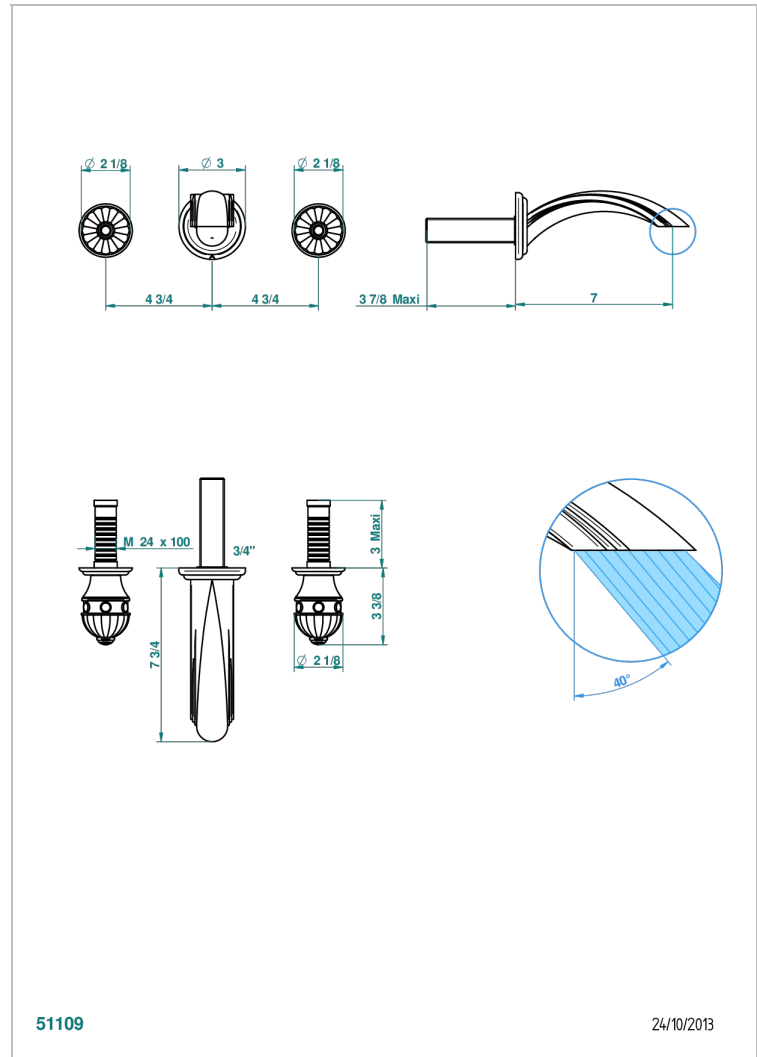

CHEVERNY JASPE ROJO

A1U-41GB

Trim only for wall mounted 3-hole bath mixer

THG[®]
PARIS

CARACTERÍSTICAS

- Cheverny Jaspe Rojo
- Trim only for wall mounted 3-hole bath mixer

PRODUCTOS RELACIONADOS

- Ref. G00-40AM/US Partie à encastrier pour mélangeur mural - version manettes- standard américain

ACABADOS DISPONIBLES

Cerámica negra mate - D30
Cromo - A02
Cromo / dorado - G02
Cromo mate - C02
Dorado - F01
Dorado mate - F07

Dorado pálido - F30
Dorado pálido mate (sin barniz) - F31
Níquel - B01
Níquel mate - C01
Níquel viejo - H28
Pvd blush - H62