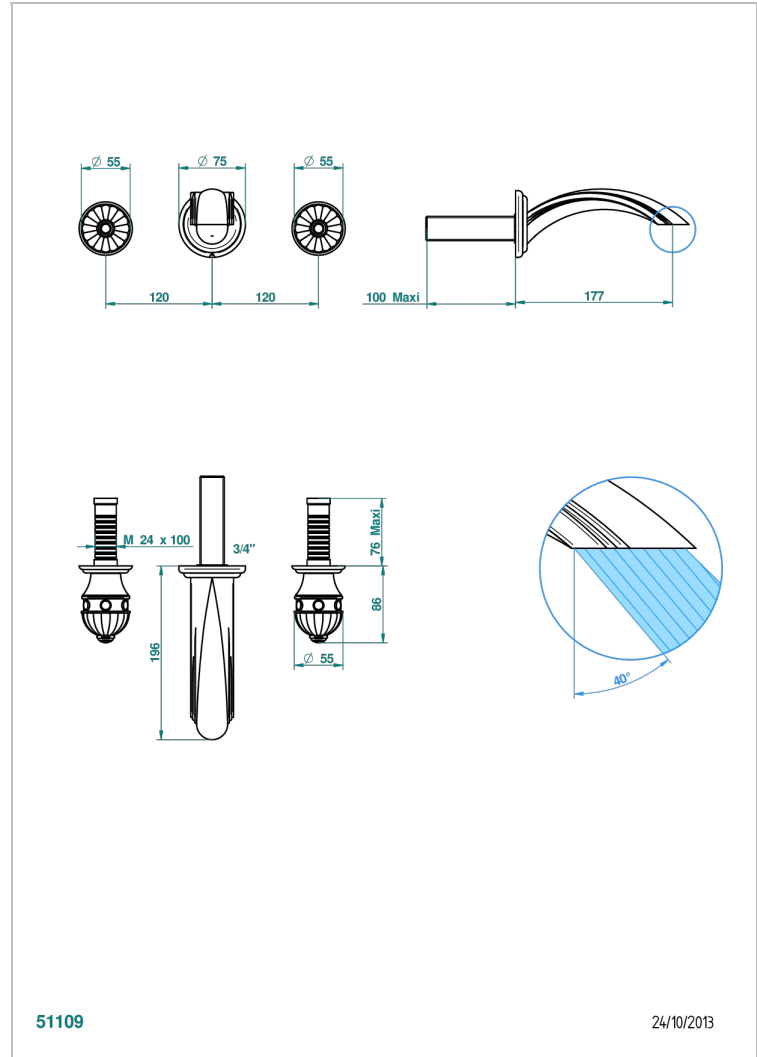

# CHEVERNY JASPE ROUGE

A1U-41GB

Garniture pour mélangeur de bain mural, bec goliath

THG<sup>®</sup>  
PARIS

51109

24/10/2013

## CARACTÉRISTIQUES

- Ensemble composé d'un bec mural de lavabo et des 2 garnitures de robinets
- Nécessite partie encastrée Réf. 40AC
- Laiton sans plomb
- Bec à écoulement libre

## PRODUITS ASSOCIÉS

- Ref. G00-40AC Partie à encastrer pour mélangeur mural - version croisillons
- Ref. G00-40AM Partie à encastrer pour mélangeur mural - version manettes

Vieux nickel - H28