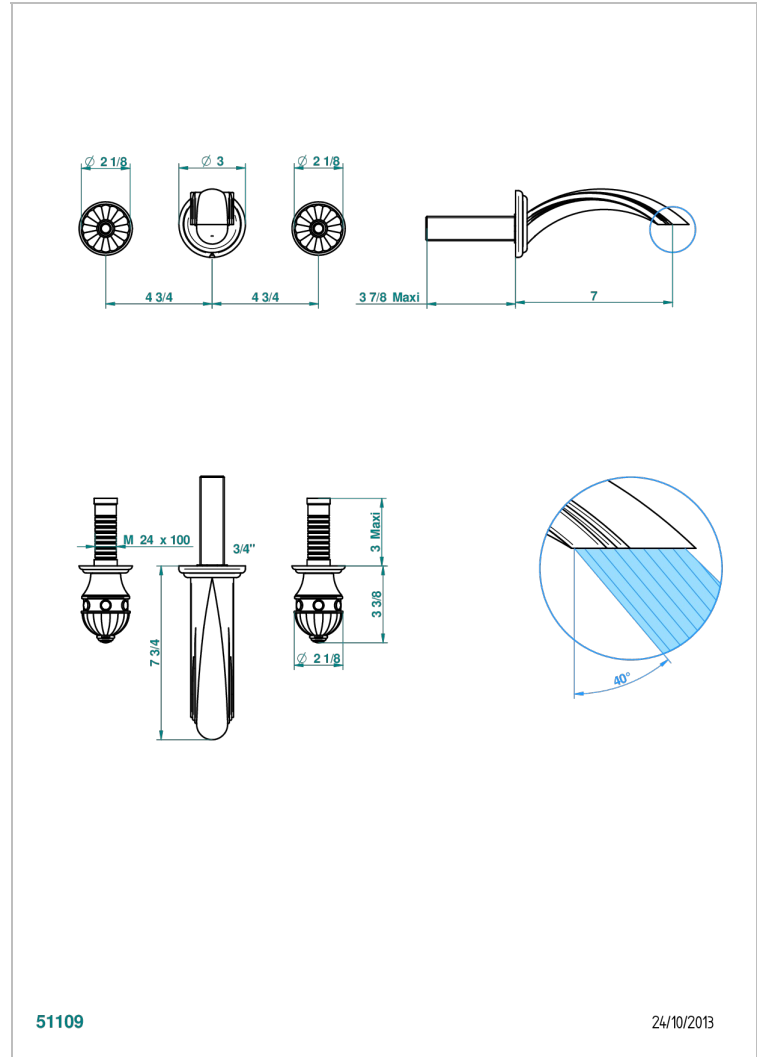

CHEVERNY JASPE ROUGE

A1U-41GB

Garniture pour mélangeur de bain mural, bec goliath

THG[®]
PARIS

51109

24/10/2013

CARACTÉRISTIQUES

- Ensemble composé d'un bec mural de lavabo et des 2 garnitures de robinets
- Nécessite partie encastrée Réf. 40AC
- Laiton sans plomb
- Bec à écoulement libre

PRODUITS ASSOCIÉS

- Ref. G00-40AC Partie à encastrer pour mélangeur mural - version croisillons
- Ref. G00-40AM Partie à encastrer pour mélangeur mural - version manettes

FINITIONS DISPONIBLES

Chromé - A02
Chromé / doré - G02
Chromé mat - C02
Doré brillant - F01
Doré mat - F07
Nickel brillant - B01